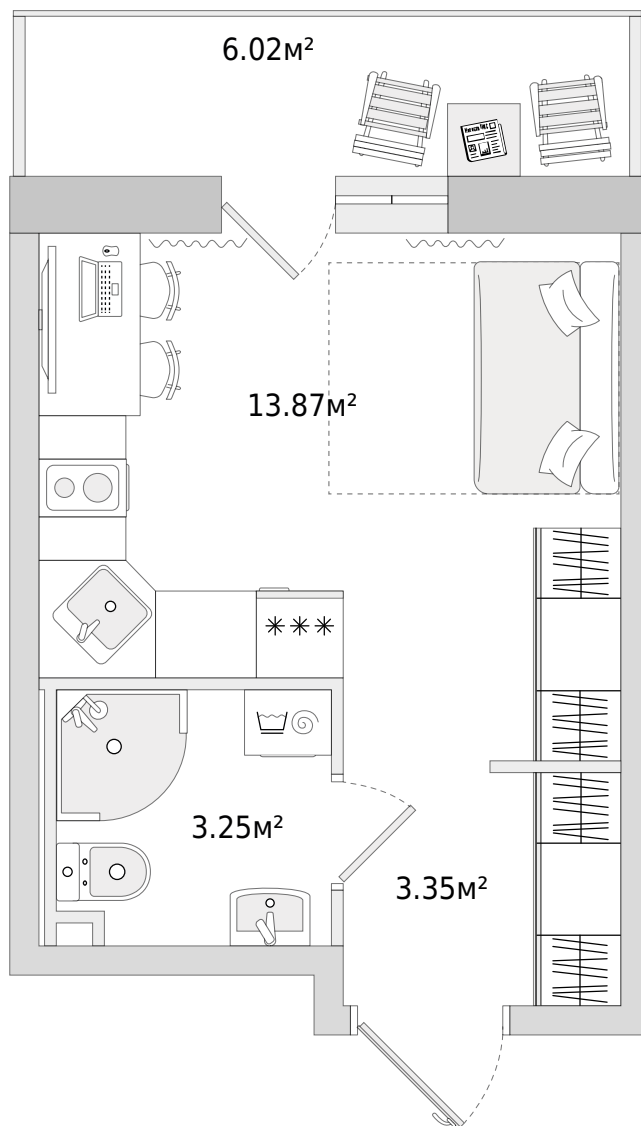

Студия

Цена по запросу
Скидка 802 357 Р

20.30 м²
Общая площадь

 Балкон с остеклением

 Отделка в подарок

Корпус 11

В комплексе

В корпусе