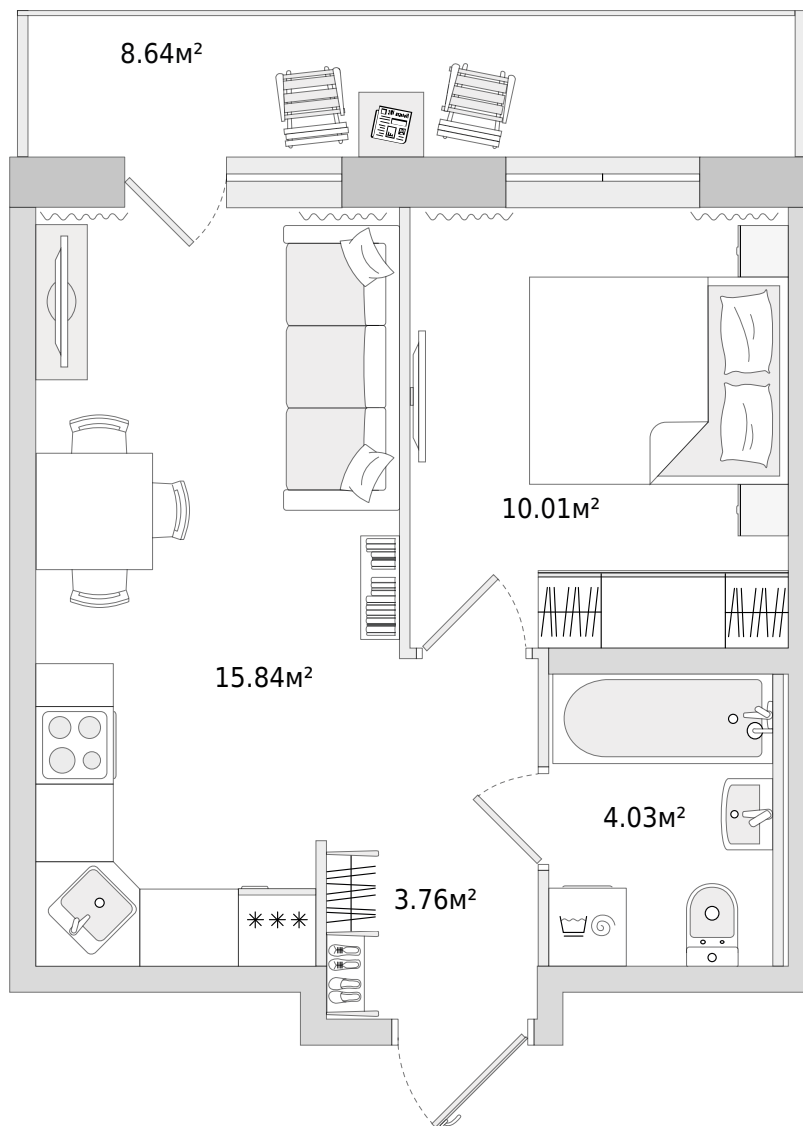

Двухкомнатная квартира (евро)

Цена по запросу

33.70 м²
Общая площадь

Отделка в подарок

Корпус 11

В комплексе

В корпусе