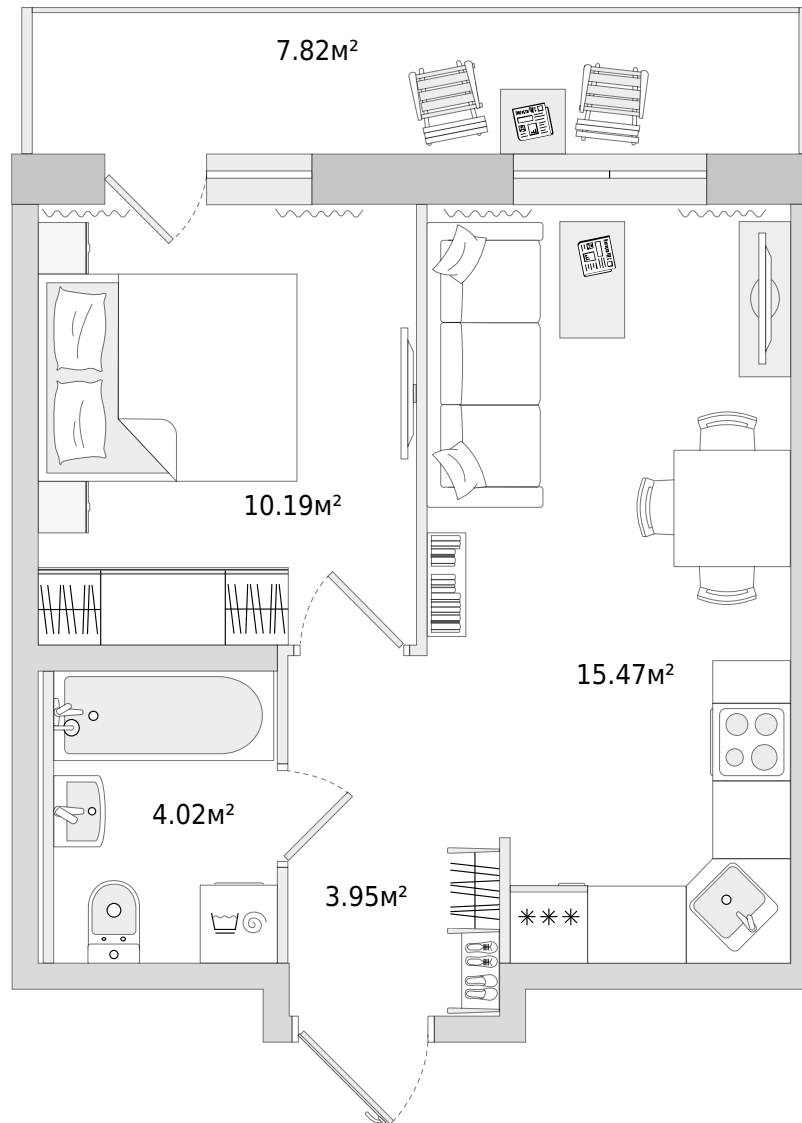

Двухкомнатная квартира (евро)

Цена по запросу

33.70 м²
Общая площадь

Отделка в подарок

Корпус 12

В комплексе

В корпусе