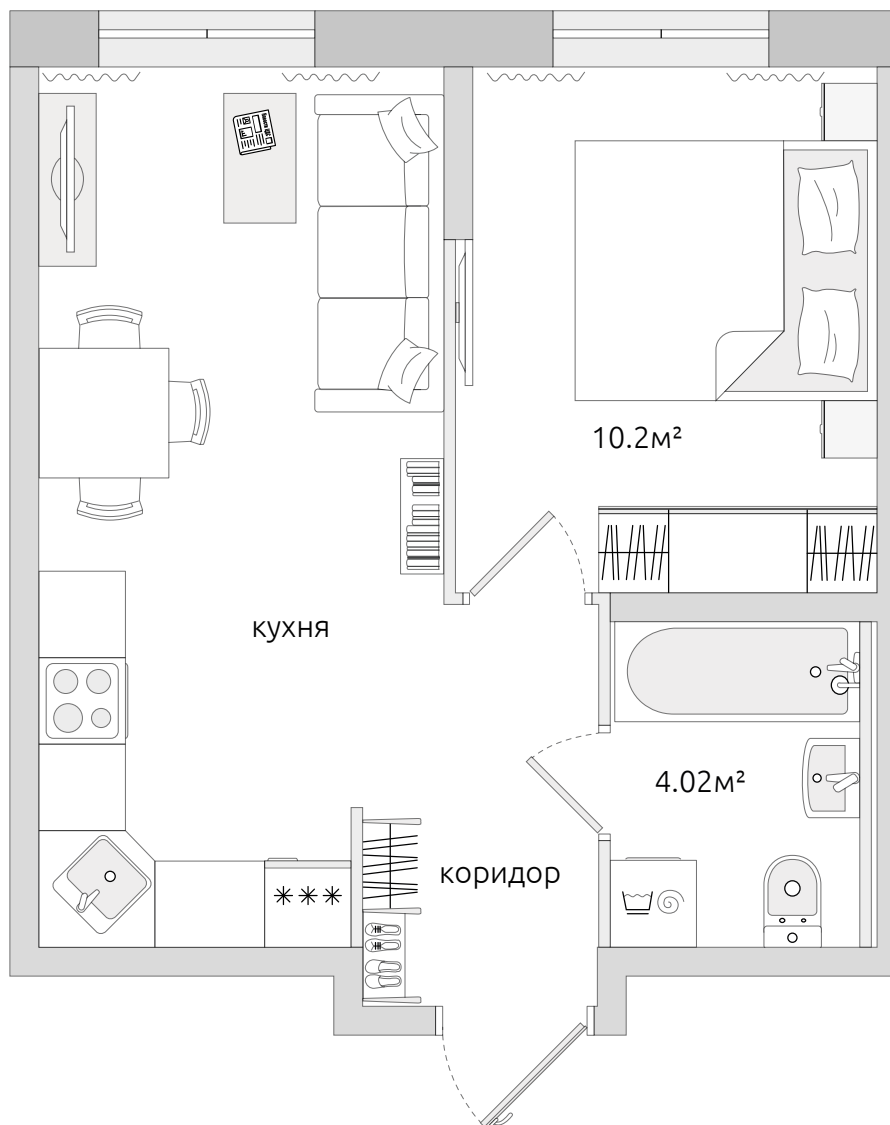

Двухкомнатная квартира (евро)

Цена по запросу

33.50 м²
Общая площадь

Отделка в подарок

Корпус 12

В комплексе

В корпусе