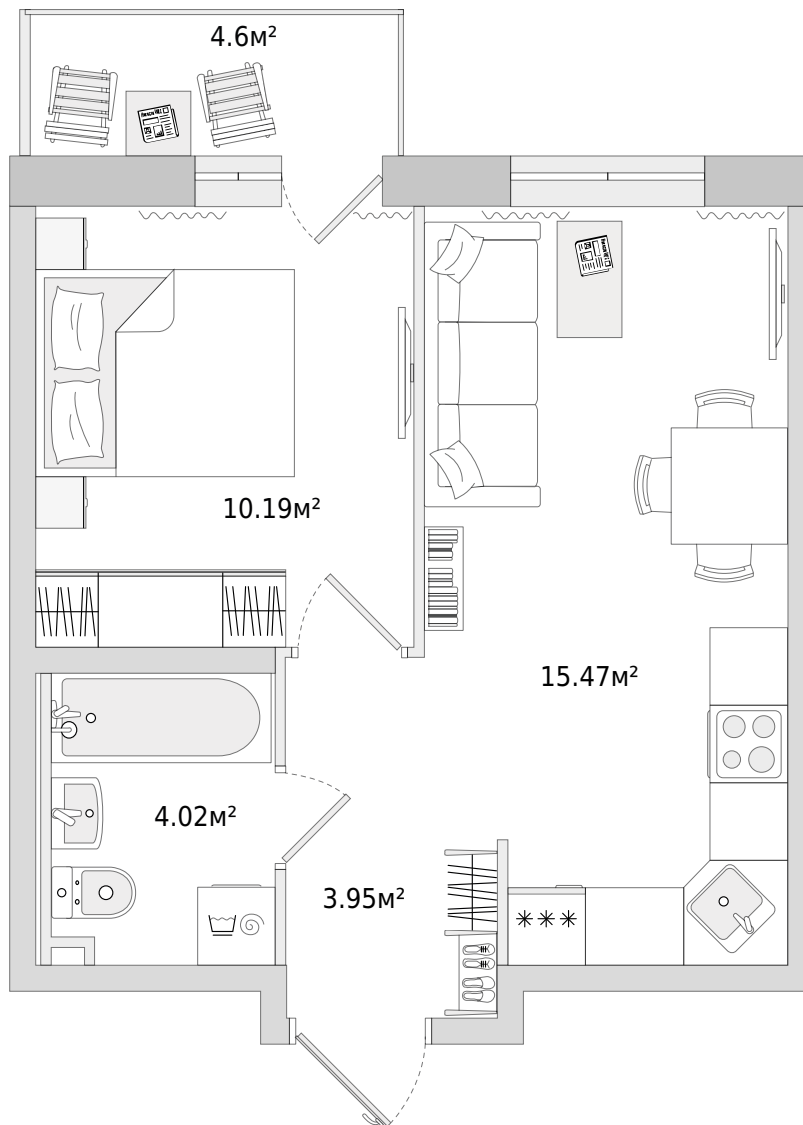

Двухкомнатная квартира (евро)

Цена по запросу

33.10 м²
Общая площадь

Отделка в подарок

Корпус 12

В комплексе

В корпусе