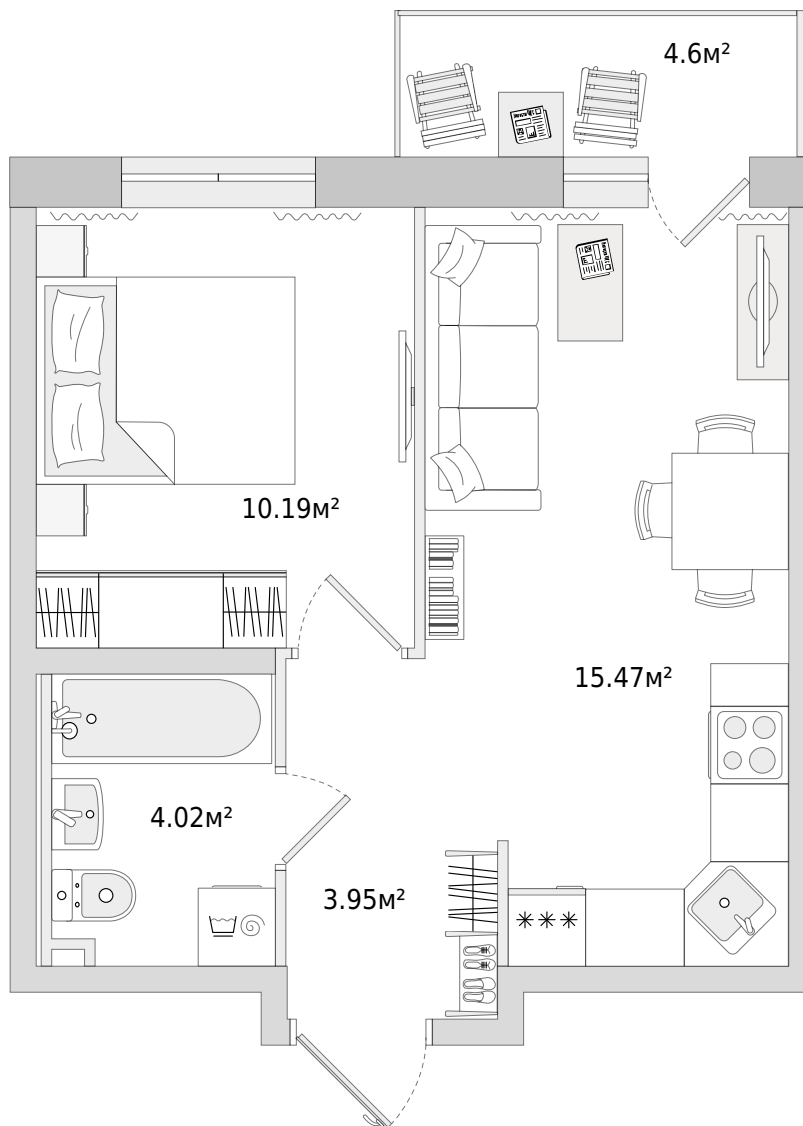

Двухкомнатная квартира (евро)

Цена по запросу

33.40 м²
Общая площадь

Отделка в подарок

Корпус 12

В комплексе

В корпусе