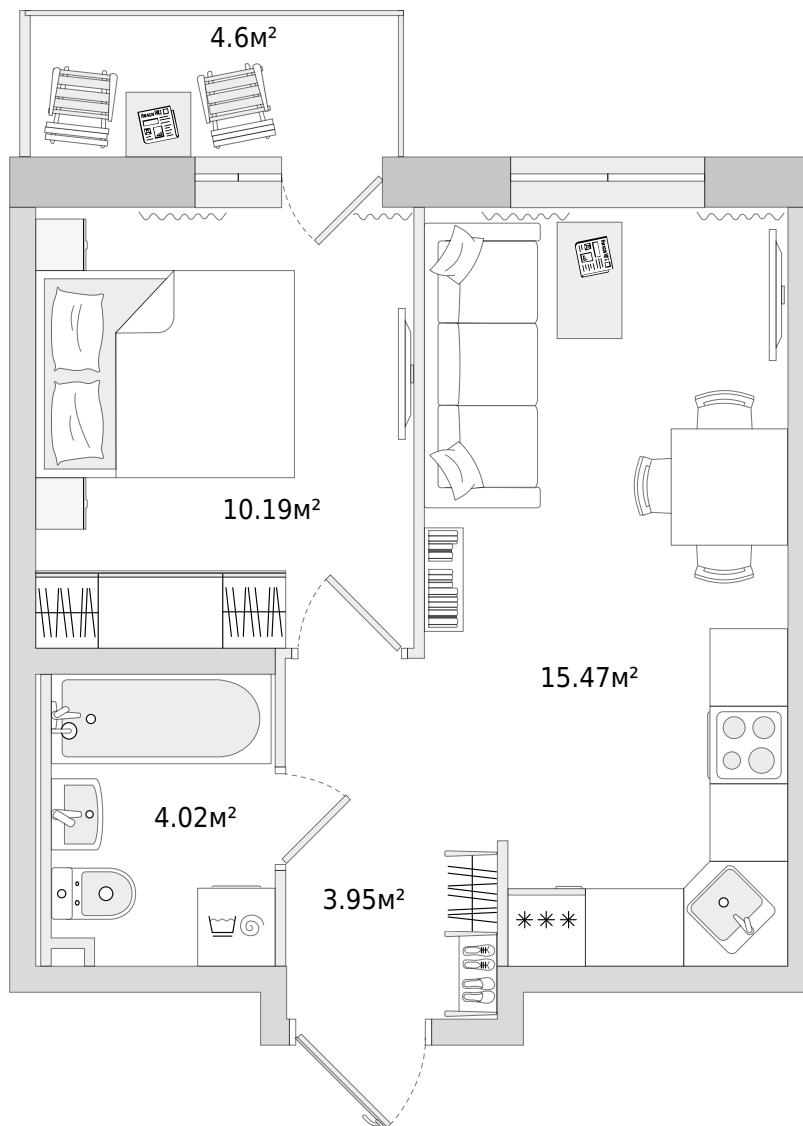

Двухкомнатная квартира (евро)

Цена по запросу

33.00 м²
Общая площадь

Отделка в подарок

Корпус 12

В комплексе

В корпусе