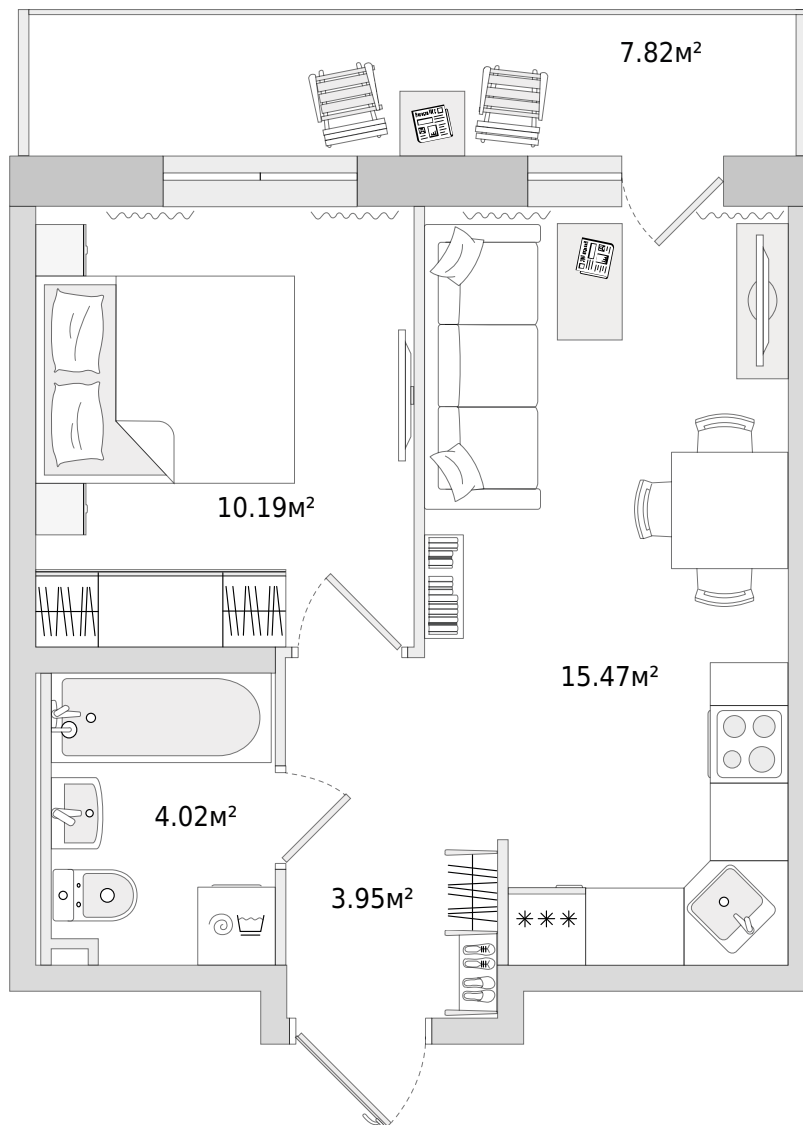

Двухкомнатная квартира (евро)

Цена по запросу

34.10 м²
Общая площадь

Отделка в подарок

Корпус 12

В комплексе

В корпусе