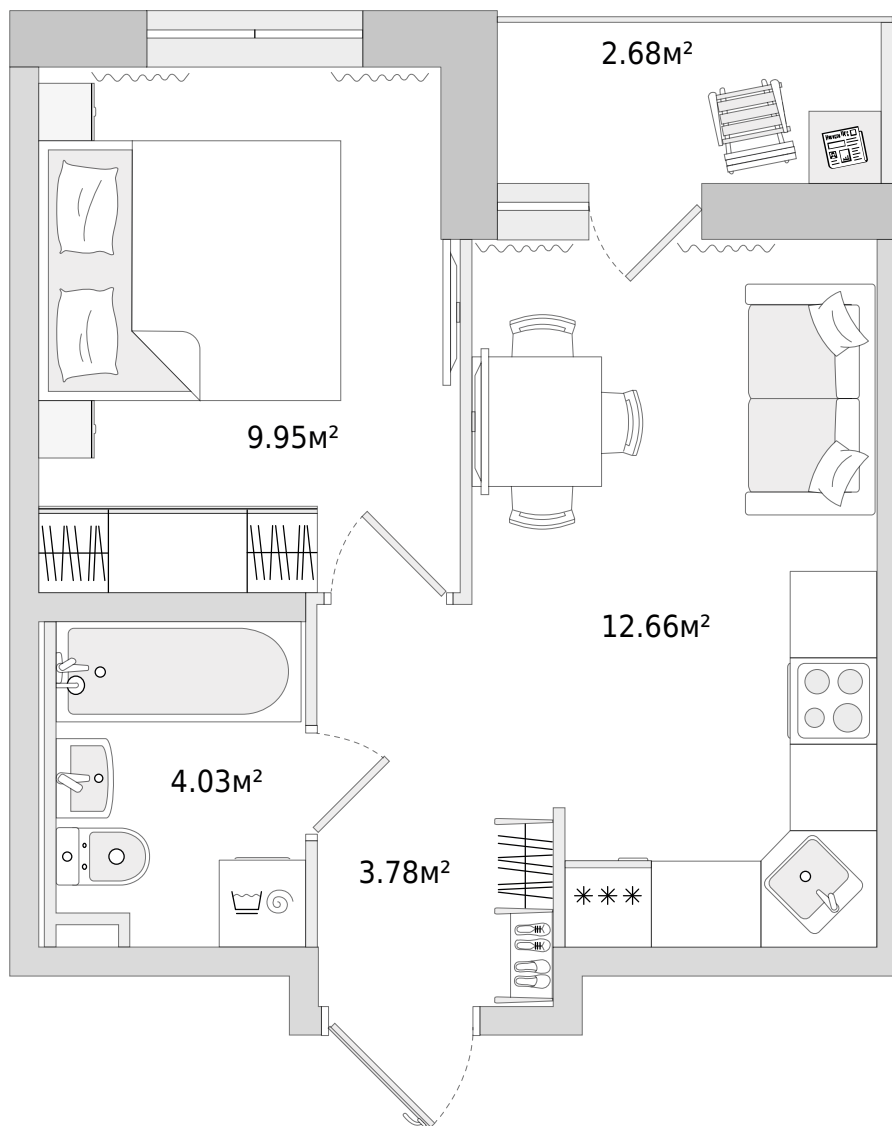

Двухкомнатная квартира (евро)

Цена по запросу

30.40 м²
Общая площадь

 Балкон с остеклением

 Отделка в подарок

Корпус 14

В комплексе

В корпусе