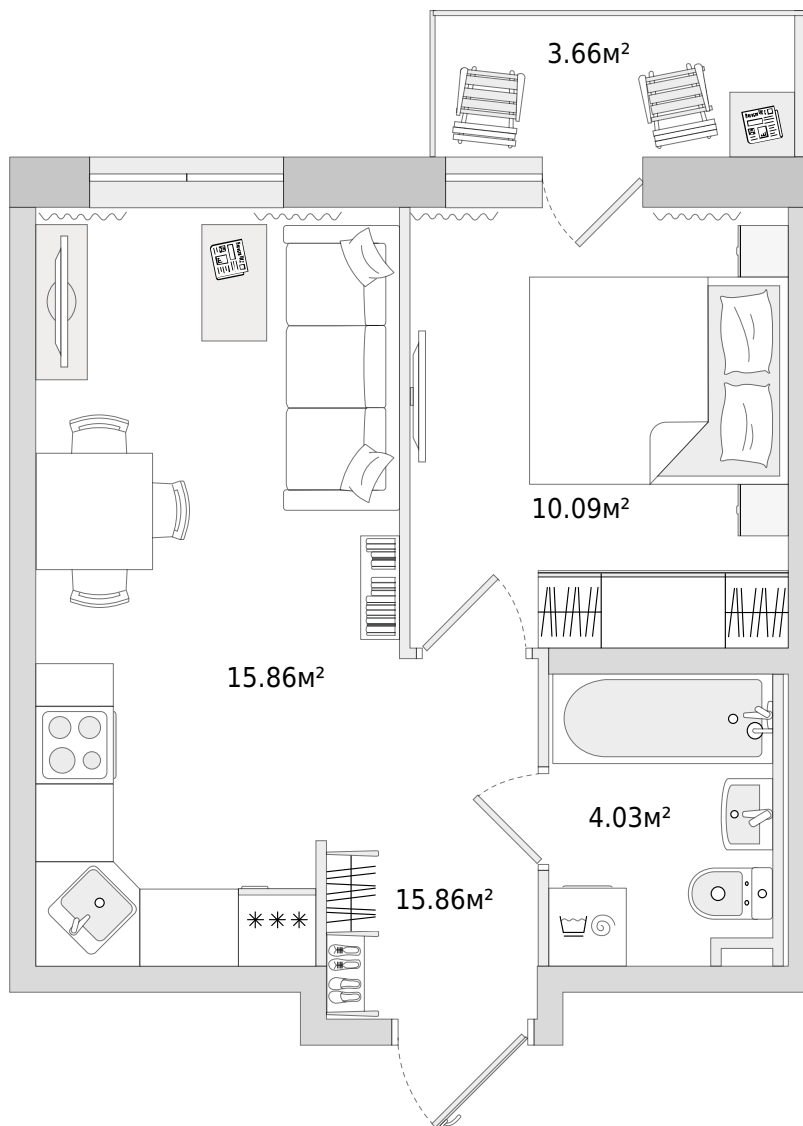

Двухкомнатная квартира (евро)

Цена по запросу

33.80 м²

Общая площадь

Отделка в подарок

Корпус 14

В комплексе

В корпусе