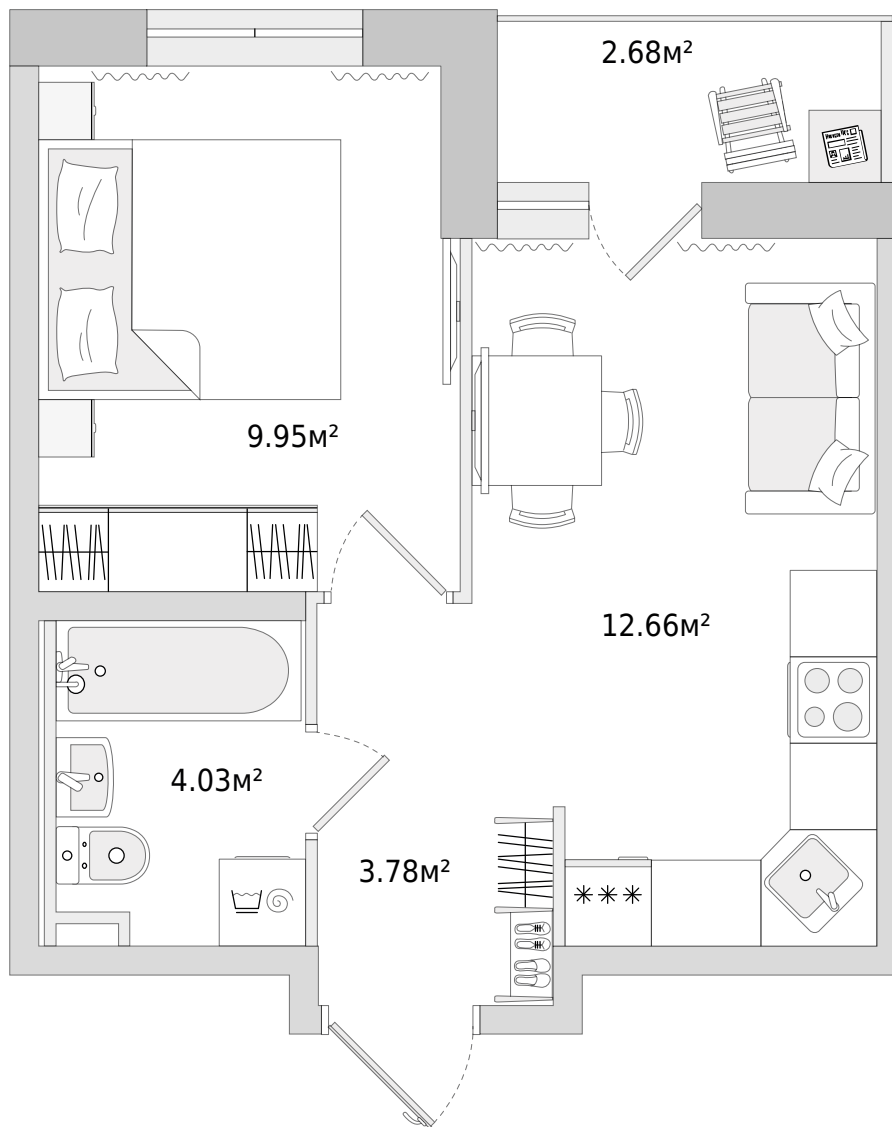

Двухкомнатная квартира (евро)

Цена по запросу

30.40 м²
Общая площадь

 Балкон с остеклением

 Отделка в подарок

Корпус 14

В комплексе

В корпусе