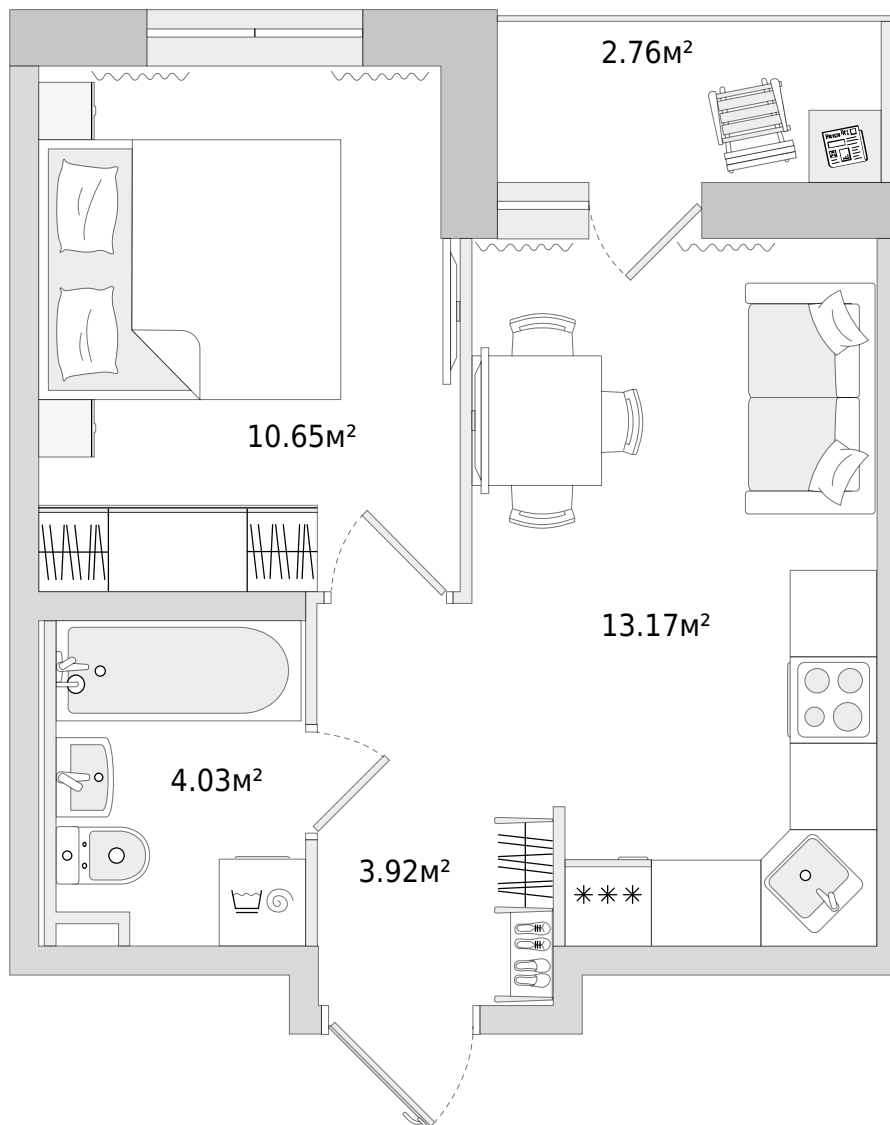

Двухкомнатная квартира (евро)

Цена по запросу

31.50 м²
Общая площадь

 Балкон с остеклением

 Отделка в подарок

Корпус 15

В комплексе

В корпусе