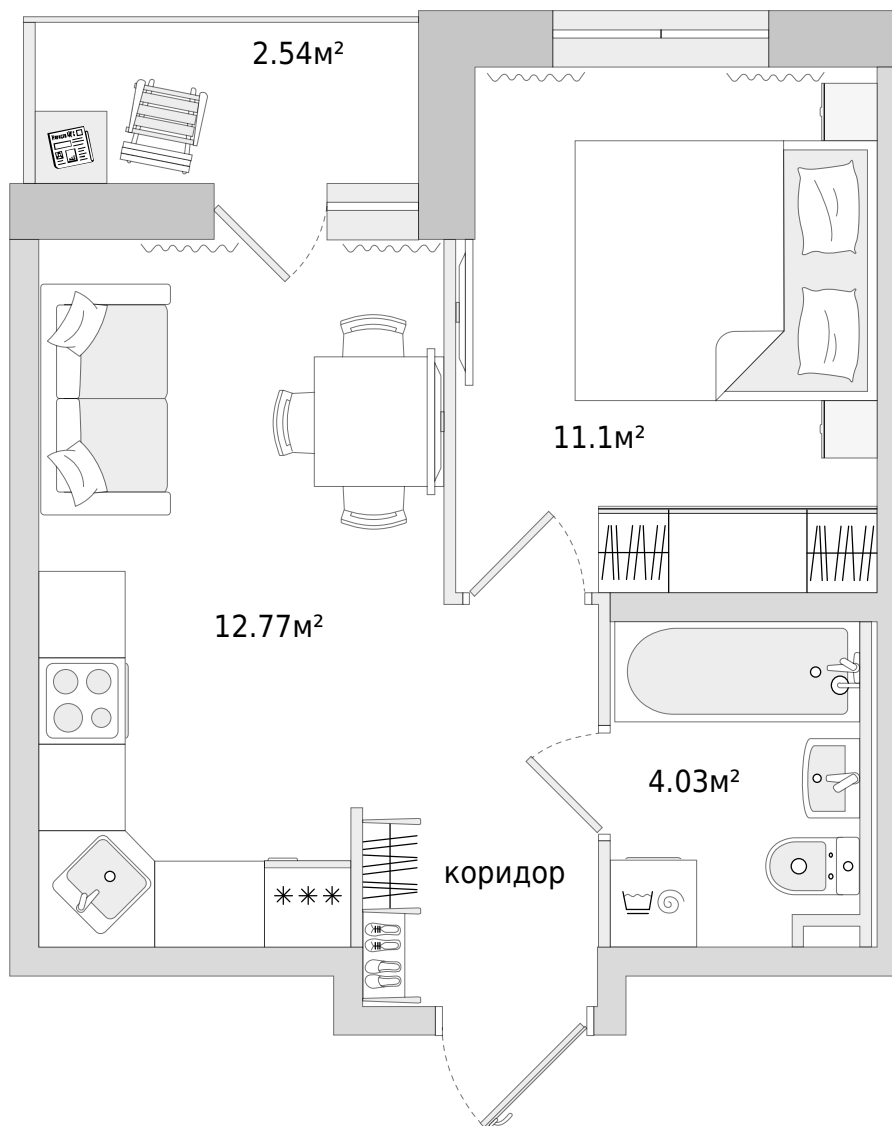

Двухкомнатная квартира (евро)

Цена по запросу

32.10 м²
Общая площадь

 Балкон с остеклением

 Отделка в подарок

Корпус 15

В комплексе

В корпусе