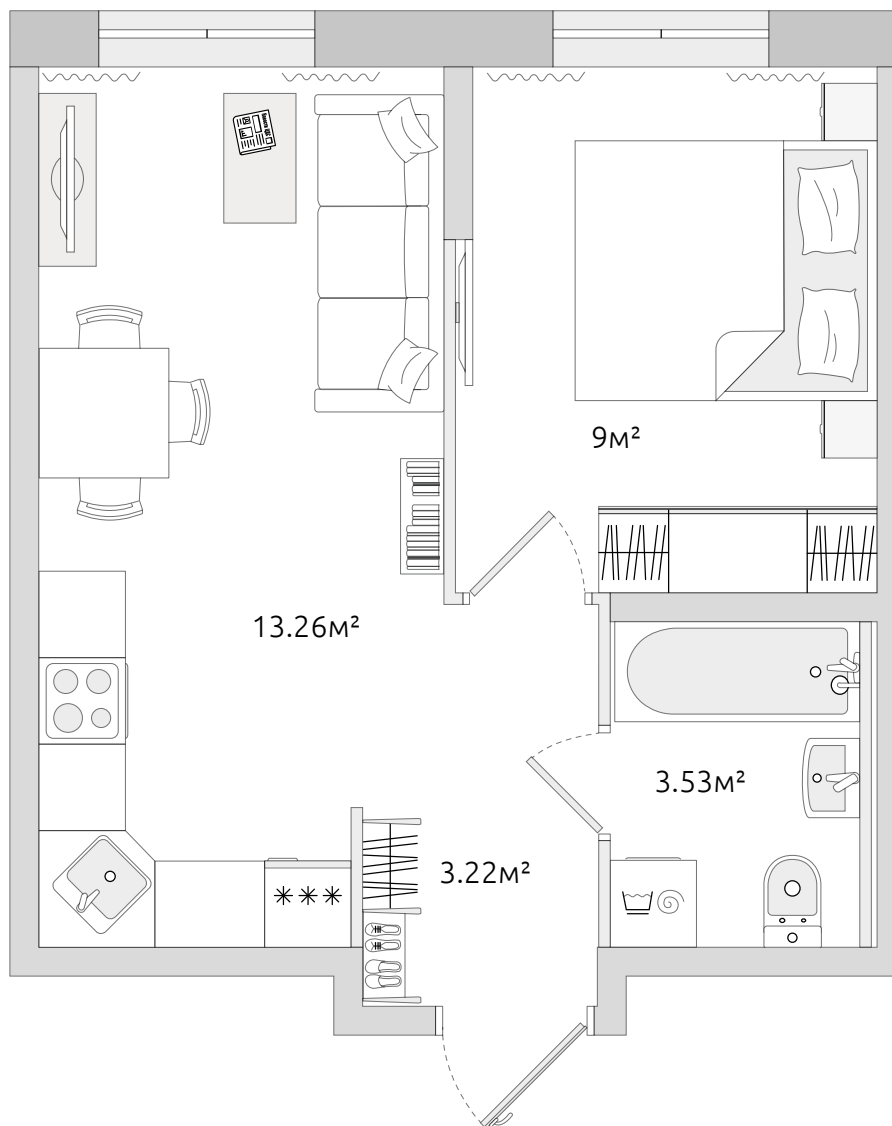

Двухкомнатная квартира (евро)

Цена по запросу
Скидка 1 072 488 ₽

35.10 м²
Общая площадь

Отделка в подарок

Корпус 15

В комплексе

В корпусе