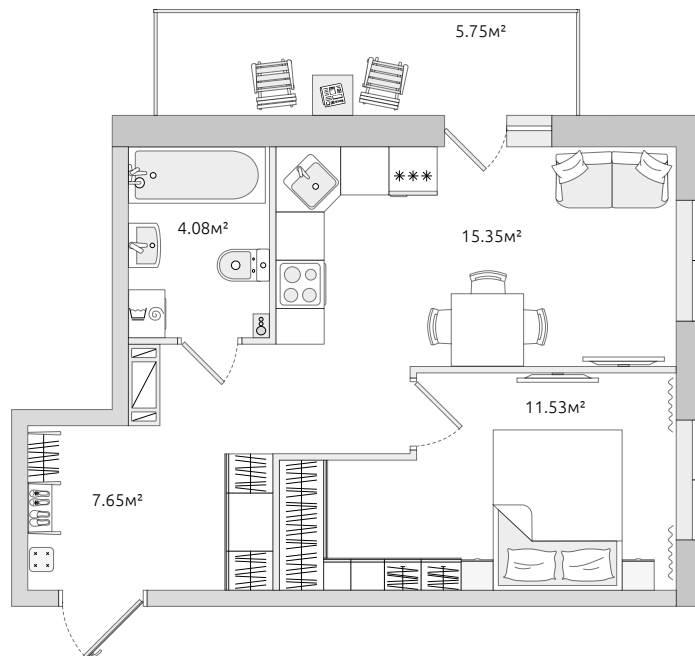

Двухкомнатная квартира (евро)

Цена по запросу

38.20 м²
Общая площадь

 Отделка в подарок

Корпус 15

В комплексе

В корпусе