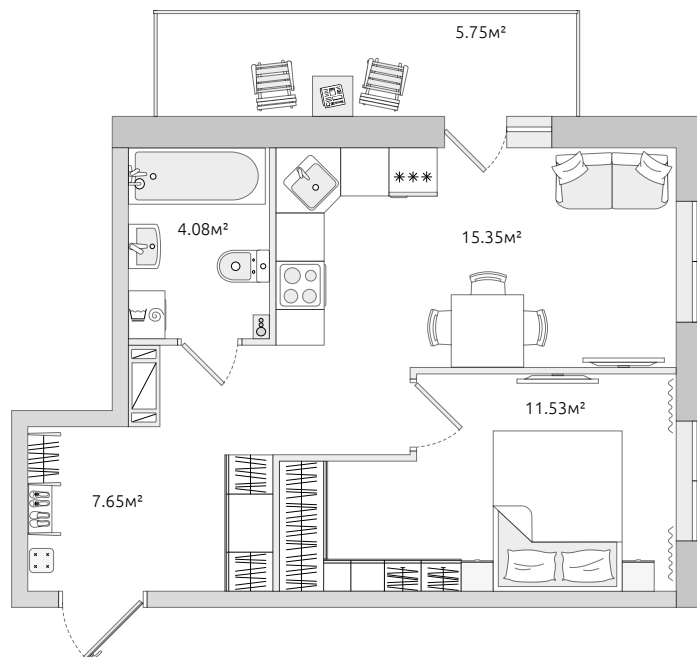

Двухкомнатная квартира (евро)

Цена по запросу

38.20 м²
Общая площадь

 Отделка в подарок

Корпус 15

В комплексе

В корпусе