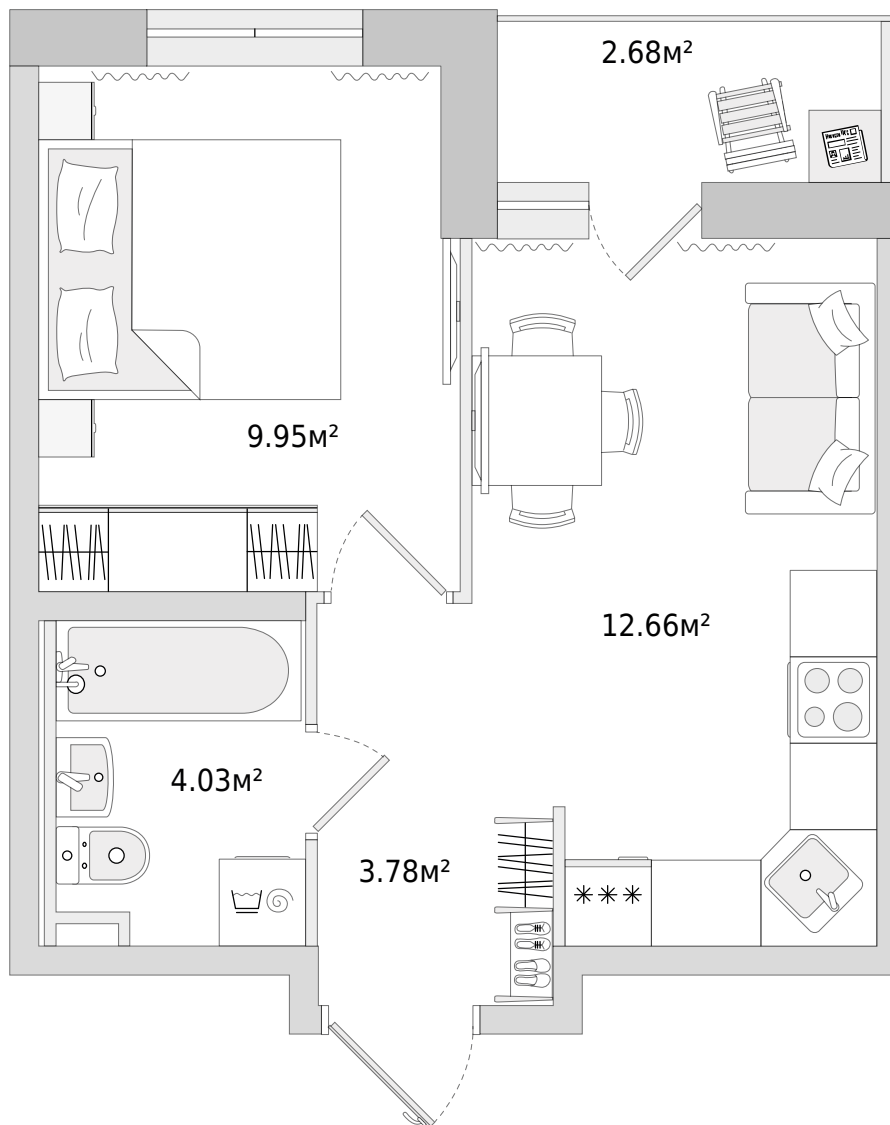

Двухкомнатная квартира (евро)

Цена по запросу

30.40 м²
Общая площадь

 Балкон с остеклением

 Отделка в подарок

Корпус 15

В комплексе

В корпусе