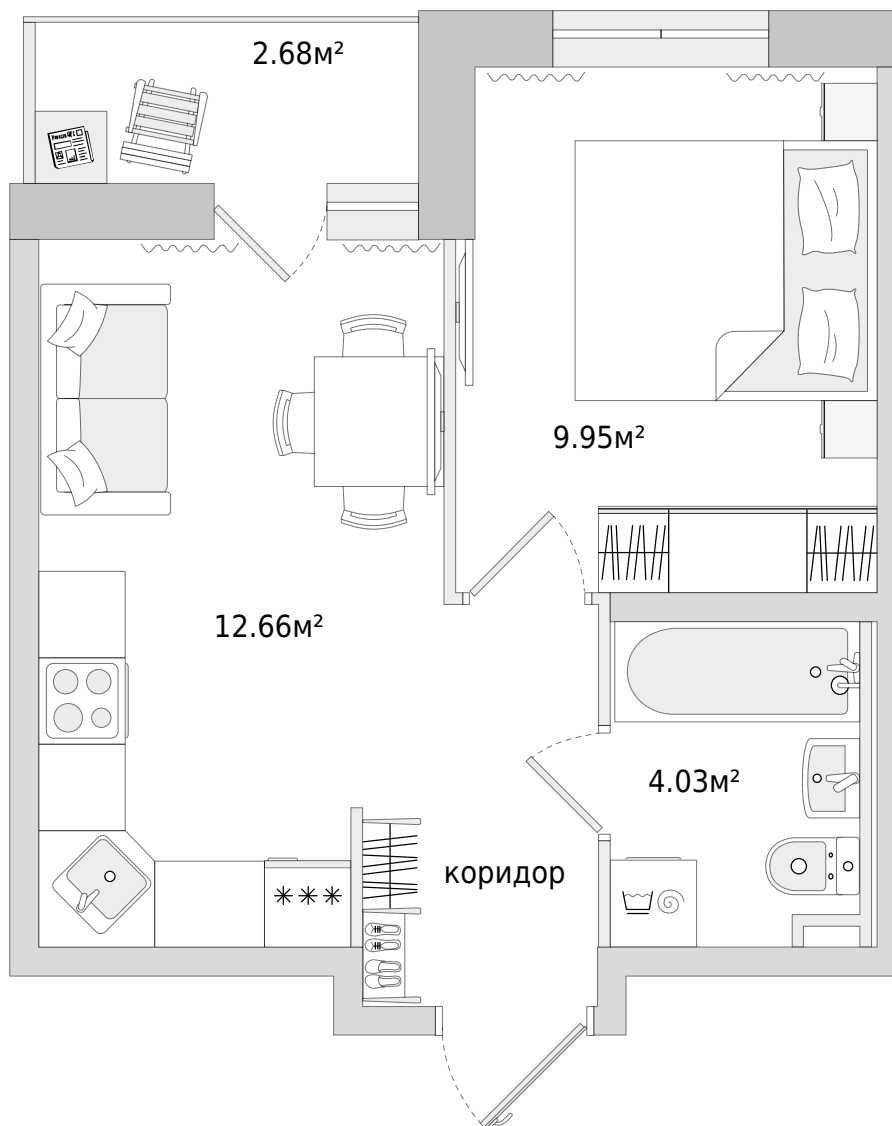

Двухкомнатная квартира (евро)

Цена по запросу

30.30 м²
Общая площадь

 Балкон с остеклением

 Отделка в подарок

Корпус 15

В комплексе

В корпусе