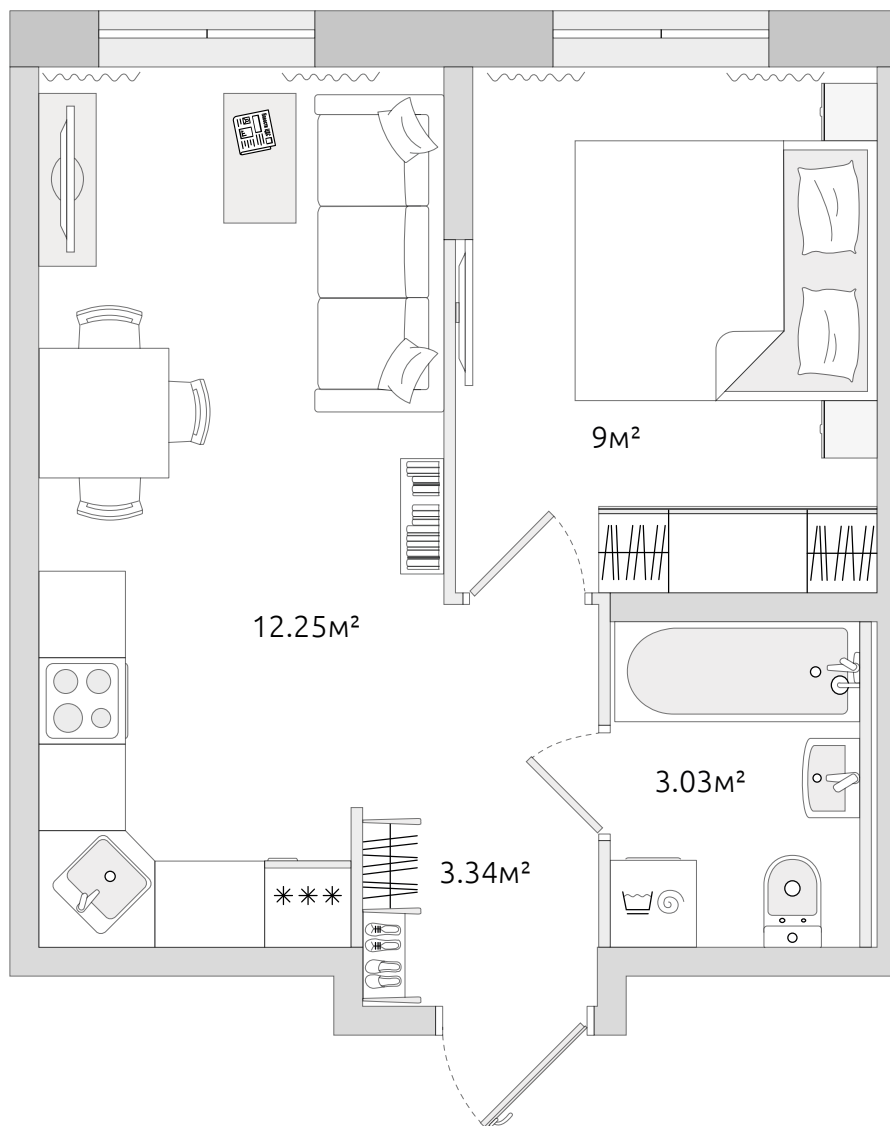

Двухкомнатная квартира (евро)

Цена по запросу

33.70 м²
Общая площадь

Отделка в подарок

Корпус 15

В комплексе

В корпусе