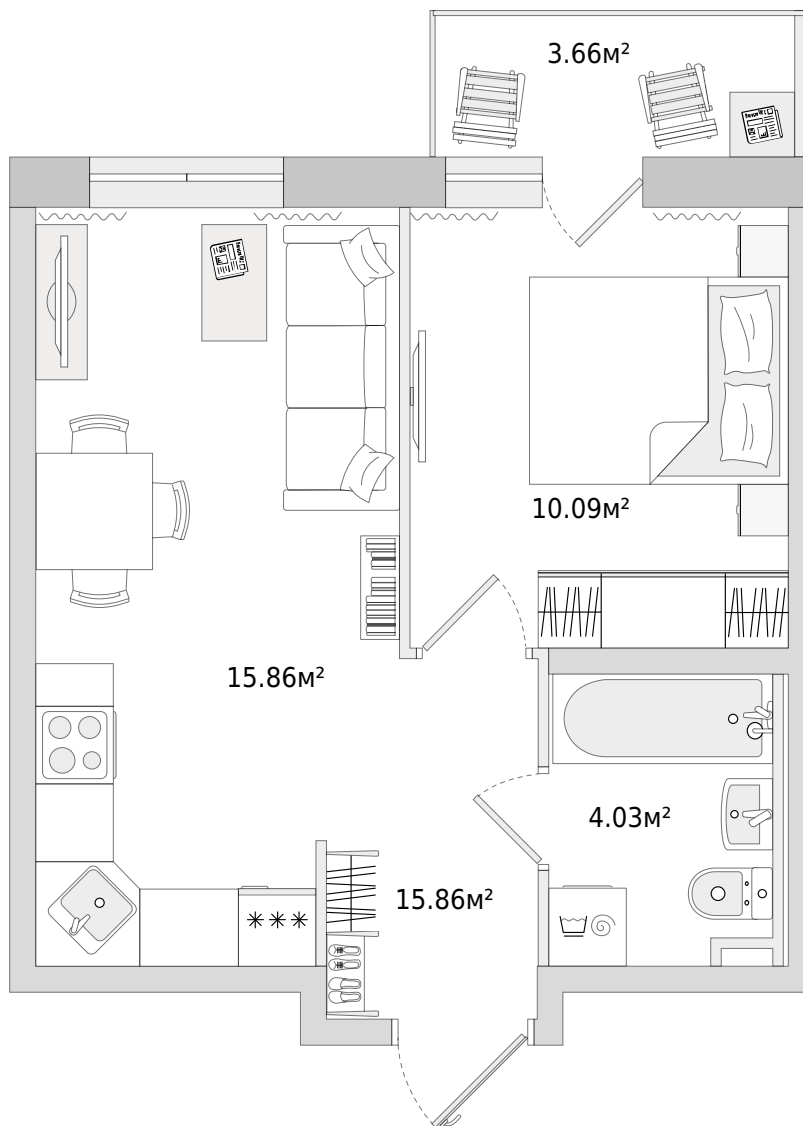

Двухкомнатная квартира (евро)

Цена по запросу

33.40 м²
Общая площадь

Отделка в подарок

Корпус 15

В комплексе

В корпусе