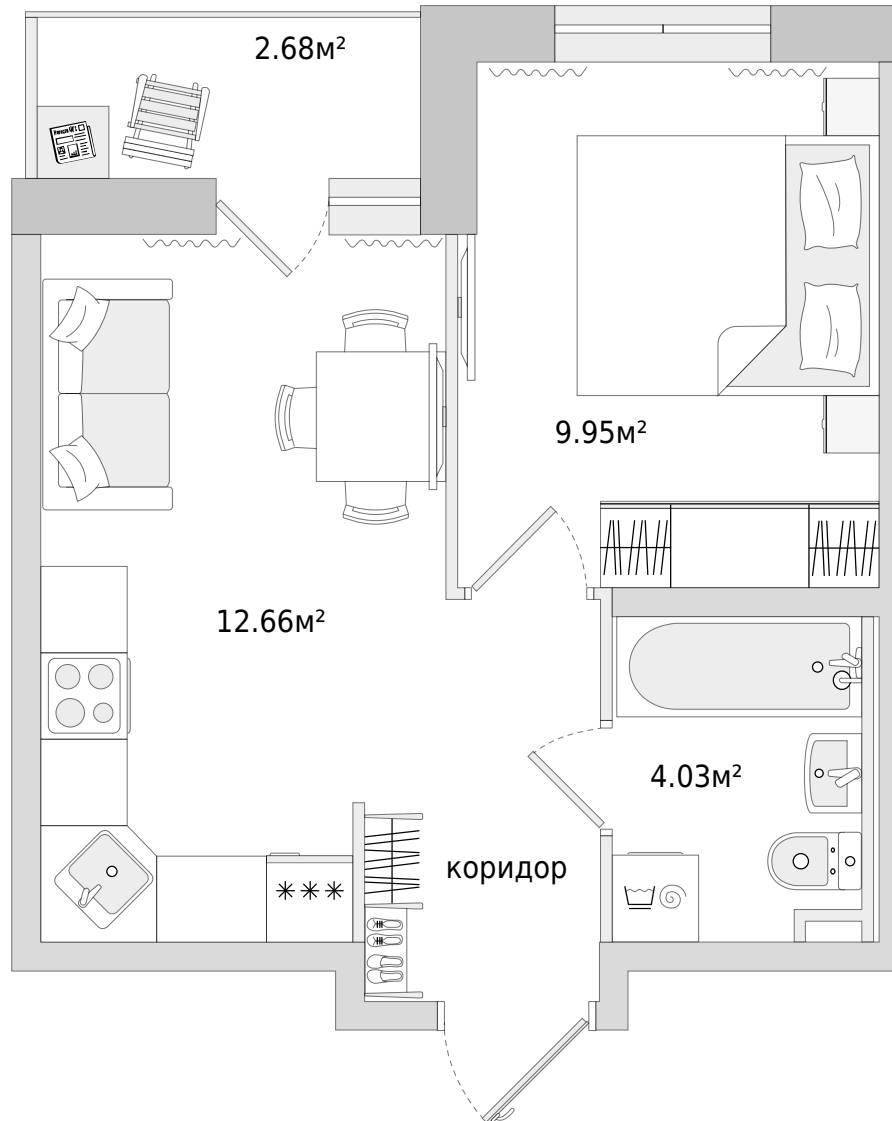

Двухкомнатная квартира (евро)

Цена по запросу

30.20 м²
Общая площадь

 Балкон с остеклением

 Отделка в подарок

Корпус 15

В комплексе

В корпусе