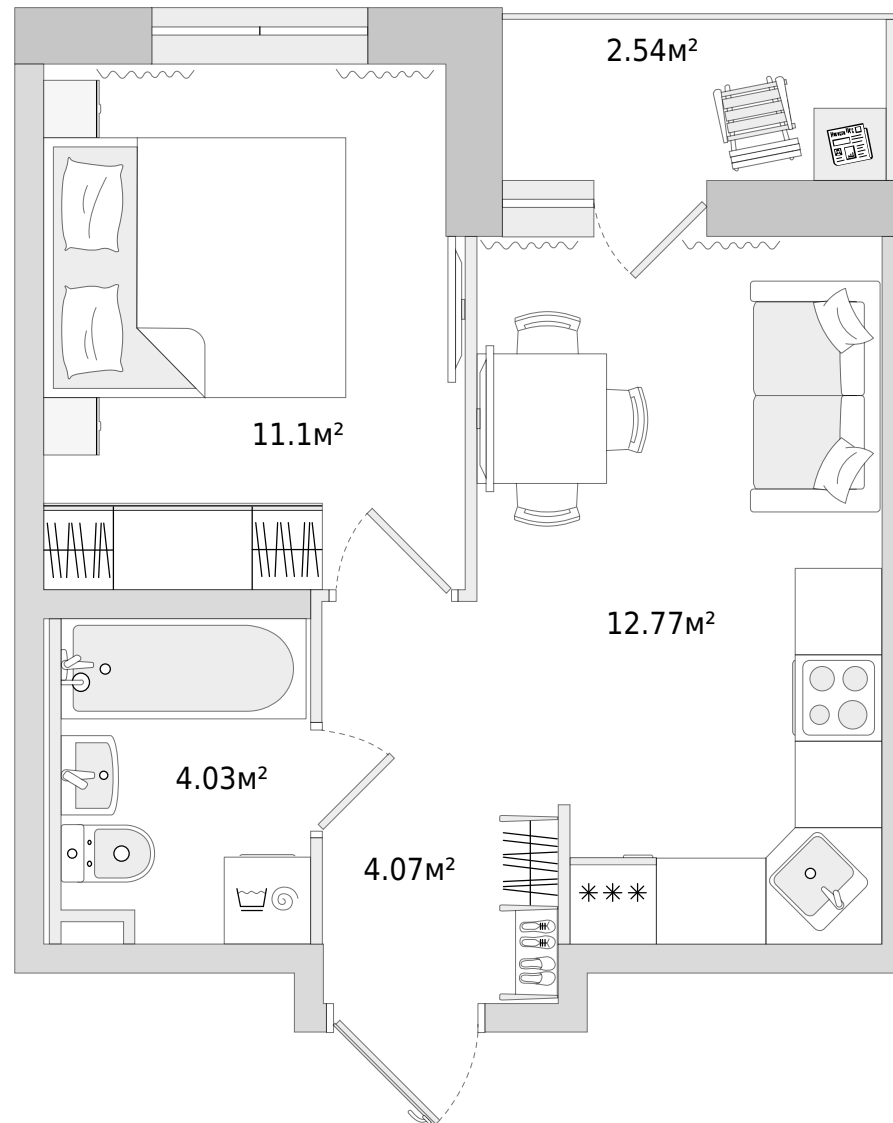

Двухкомнатная квартира (евро)

Цена по запросу

32.20 м²
Общая площадь

 Балкон с остеклением

 Отделка в подарок

Корпус 15

В комплексе

В корпусе