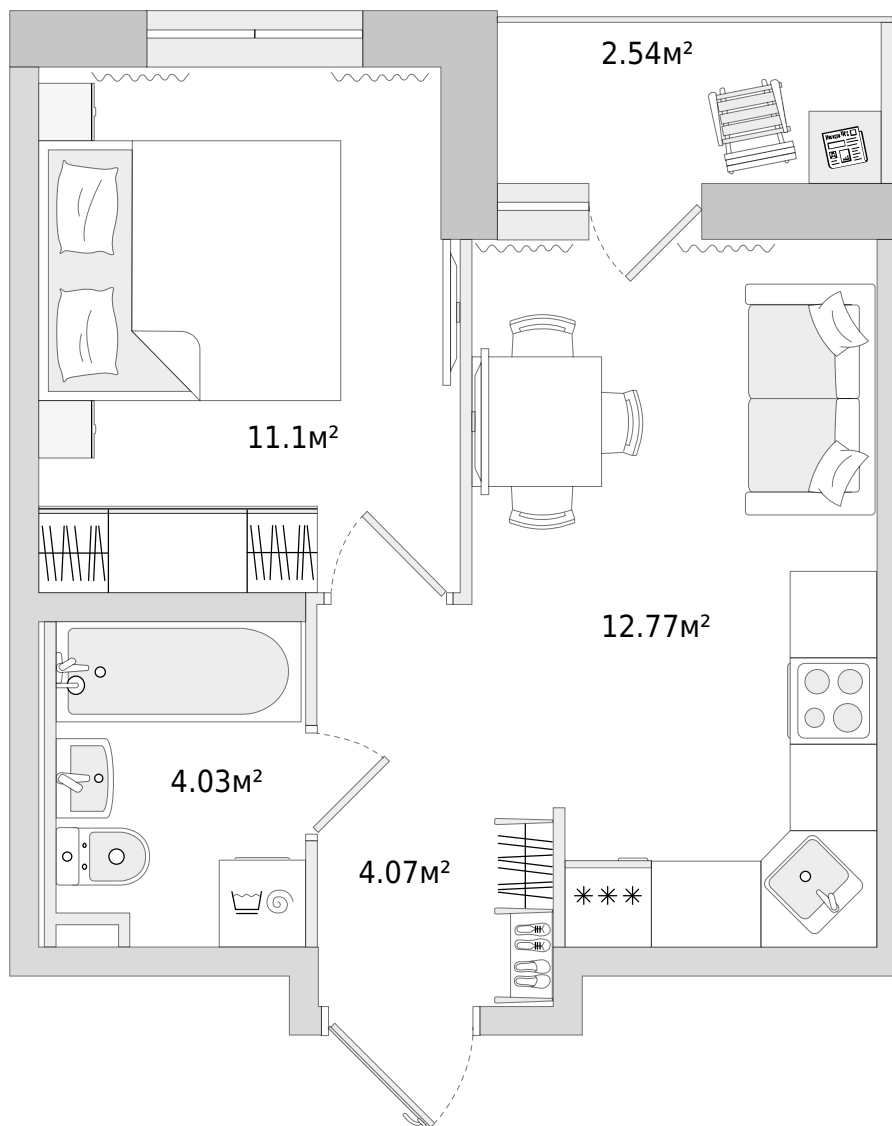

Двухкомнатная квартира (евро)

Цена по запросу

32.00 м²
Общая площадь

 Балкон с остеклением

 Отделка в подарок

Корпус 15

В комплексе

В корпусе