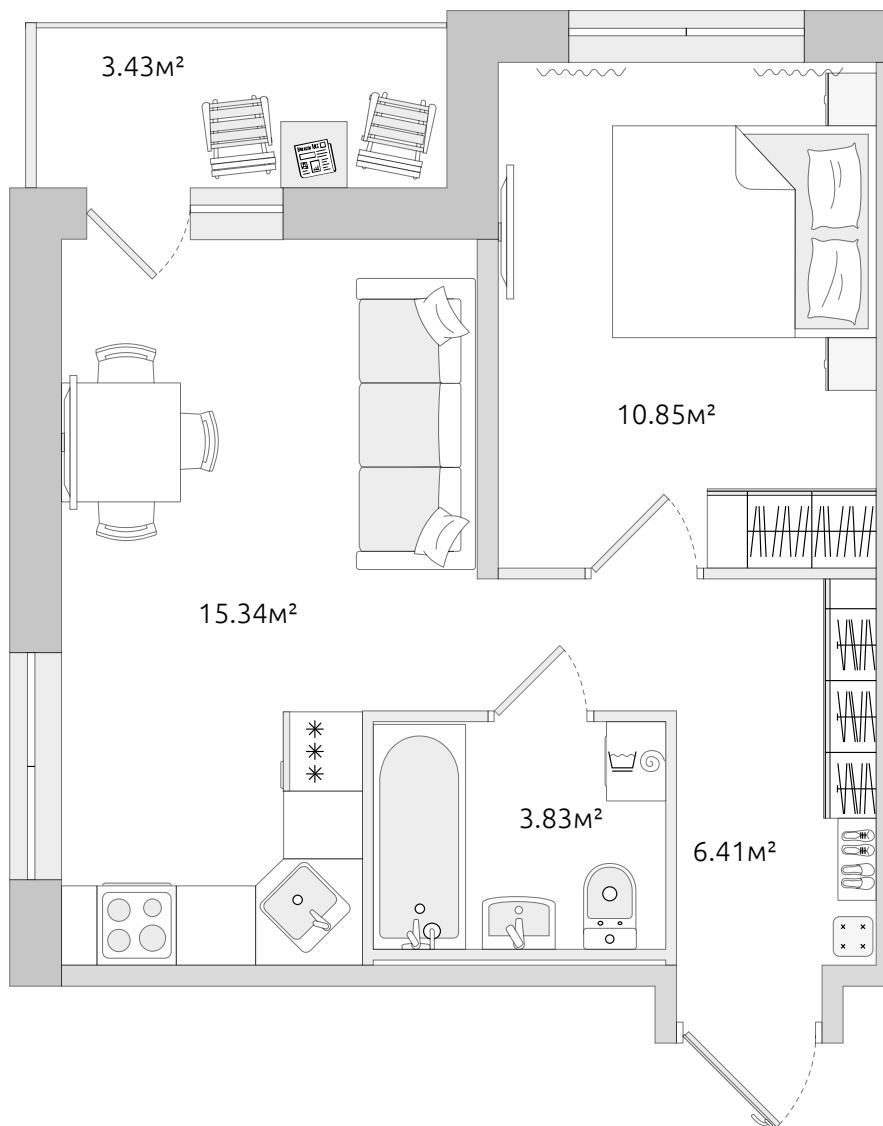

Двухкомнатная квартира (евро)

Цена по запросу

36.20 м²
Общая площадь

 Балкон с остеклением

 Отделка в подарок

Корпус 3.2

В комплексе

В корпусе