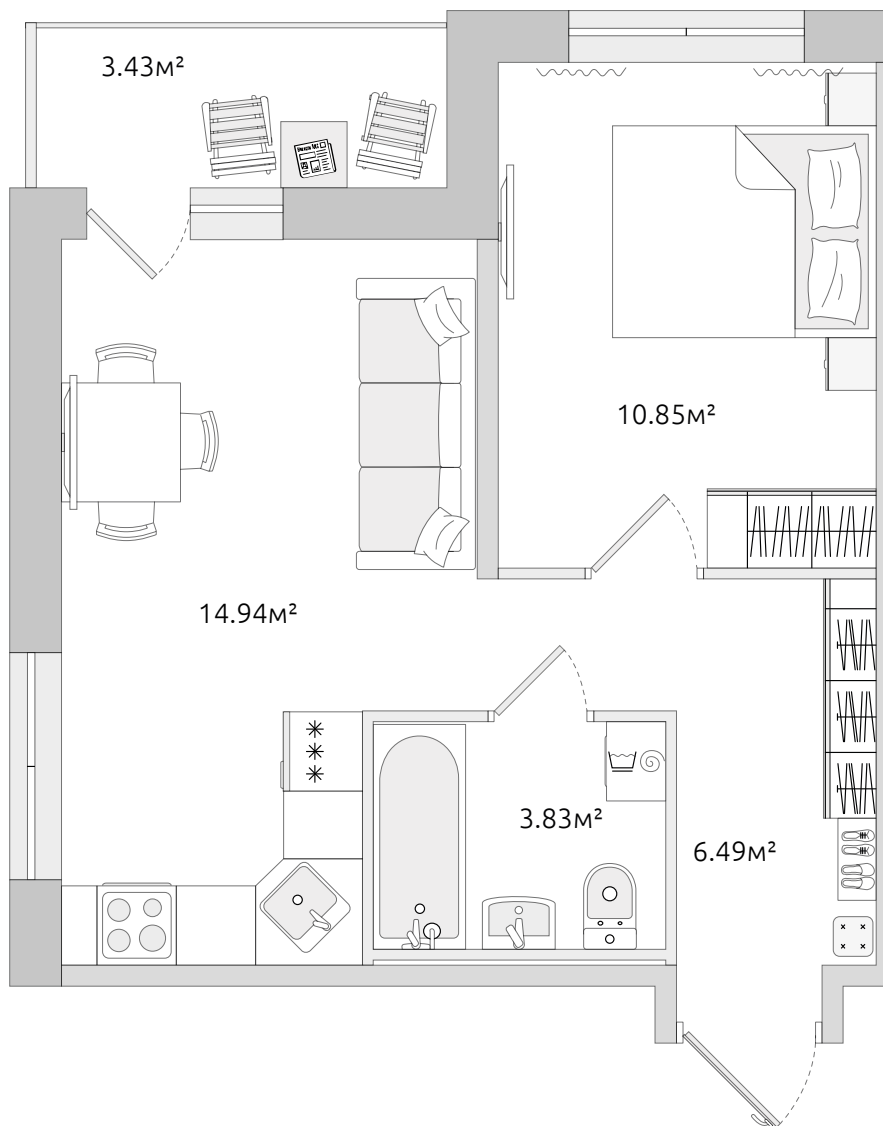

Двухкомнатная квартира (евро)

Цена по запросу

35.40 м²
Общая площадь

 Балкон с остеклением

 Отделка в подарок

Корпус 3.2

В комплексе

В корпусе