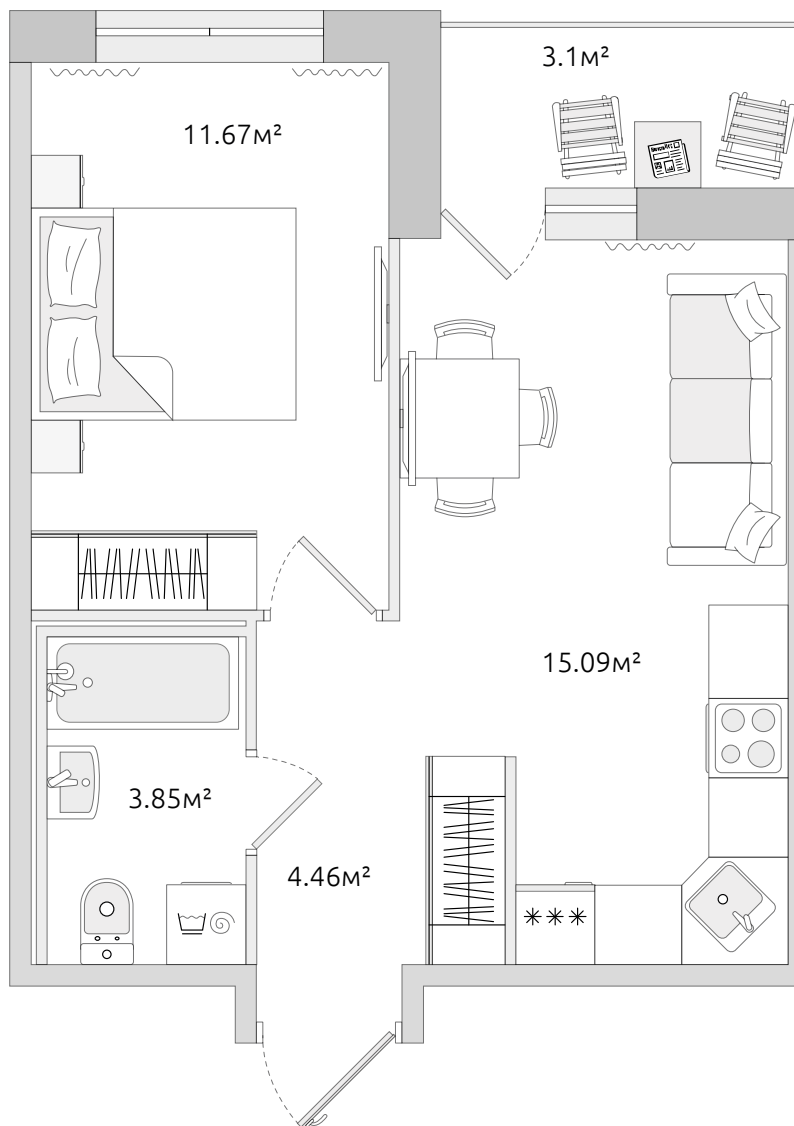

Двухкомнатная квартира (евро)

Цена по запросу

35.10 м²
Общая площадь

 Балкон с остеклением

 Отделка в подарок

Корпус 3.2

В комплексе

В корпусе