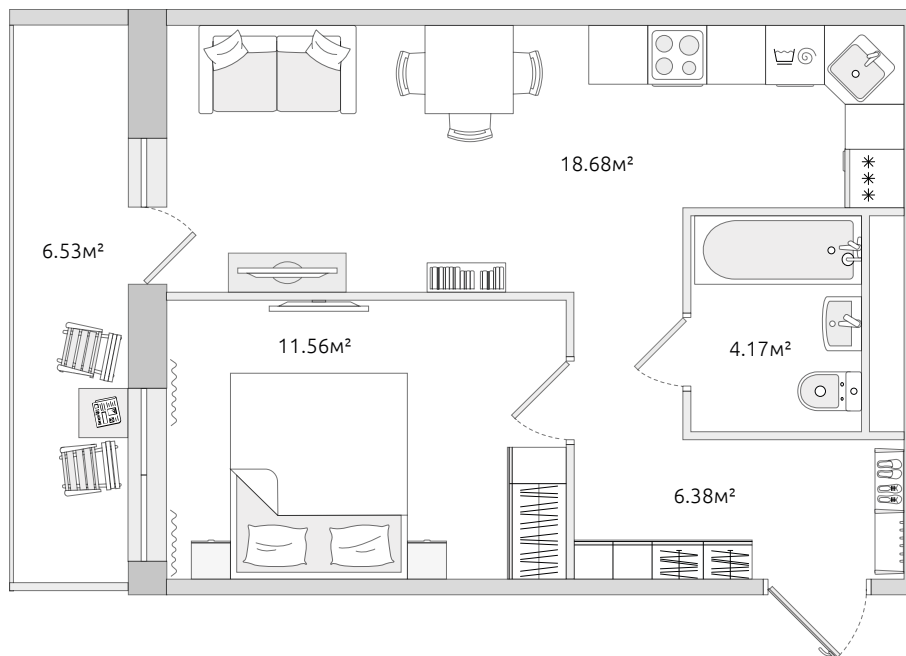

Двухкомнатная квартира (евро)

Цена по запросу

40.50 м²

Общая площадь

 Балкон с остеклением

 Отделка в подарок

Корпус 3.2

В комплексе

В корпусе