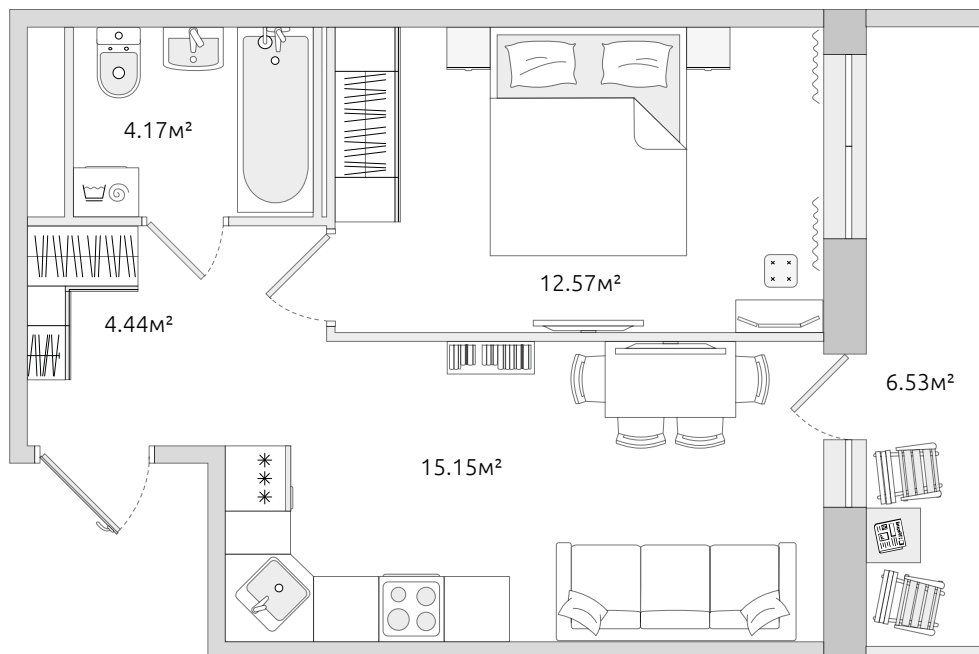

Двухкомнатная квартира (евро)

Цена по запросу

36.30 м²
Общая площадь

 Балкон с остеклением

 Отделка в подарок

Корпус 3.2

В комплексе

В корпусе