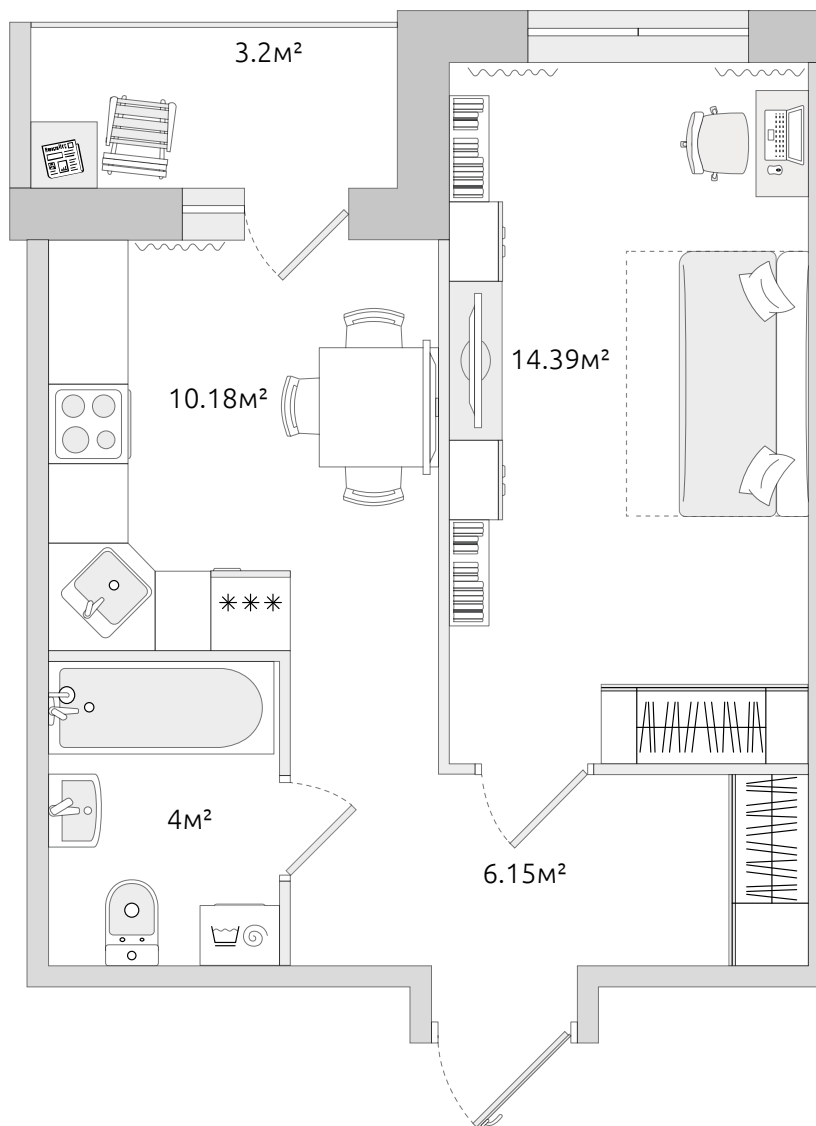

Двухкомнатная квартира (евро)

Цена по запросу

34.80 м²
Общая площадь

 Балкон с остеклением

 Отделка в подарок

Корпус 3.2

В комплексе

В корпусе