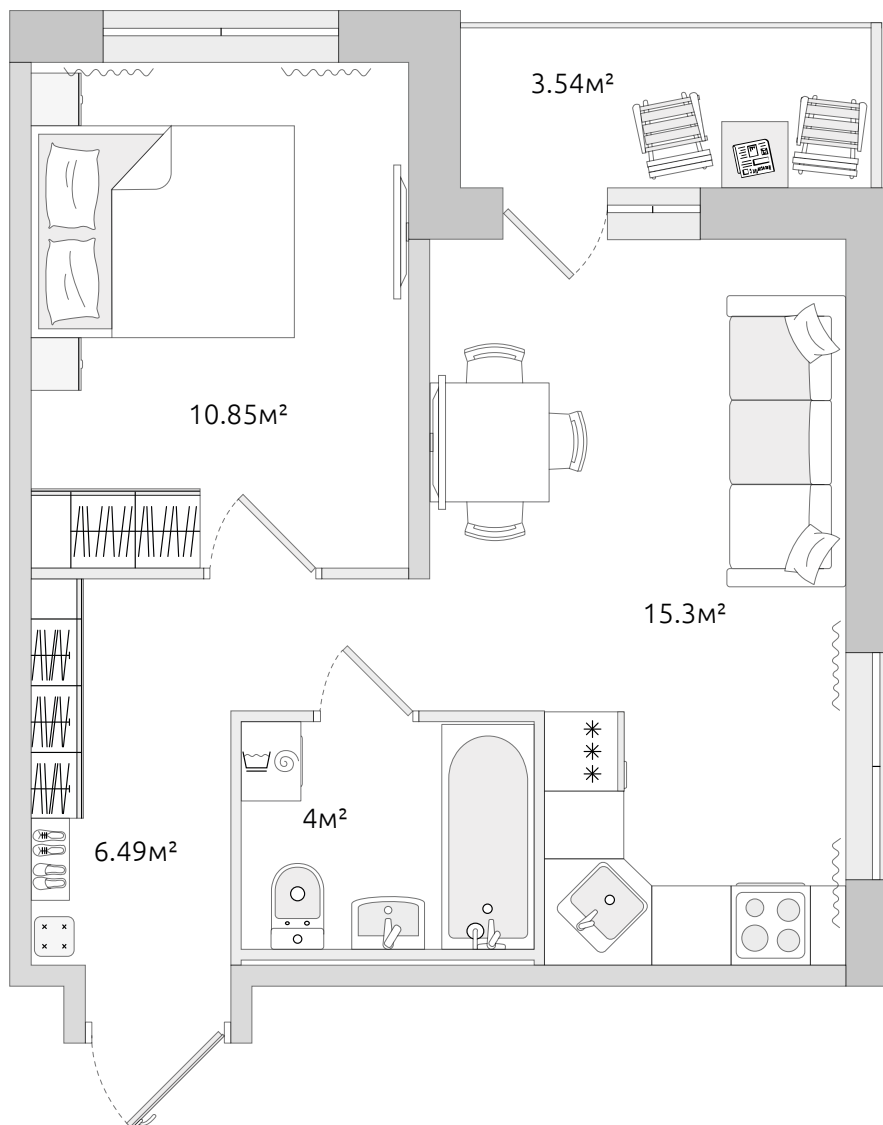

Двухкомнатная квартира (евро)

Цена по запросу

36.50 м²
Общая площадь

 Балкон с остеклением

 Отделка в подарок

Корпус 3.2

В комплексе

В корпусе