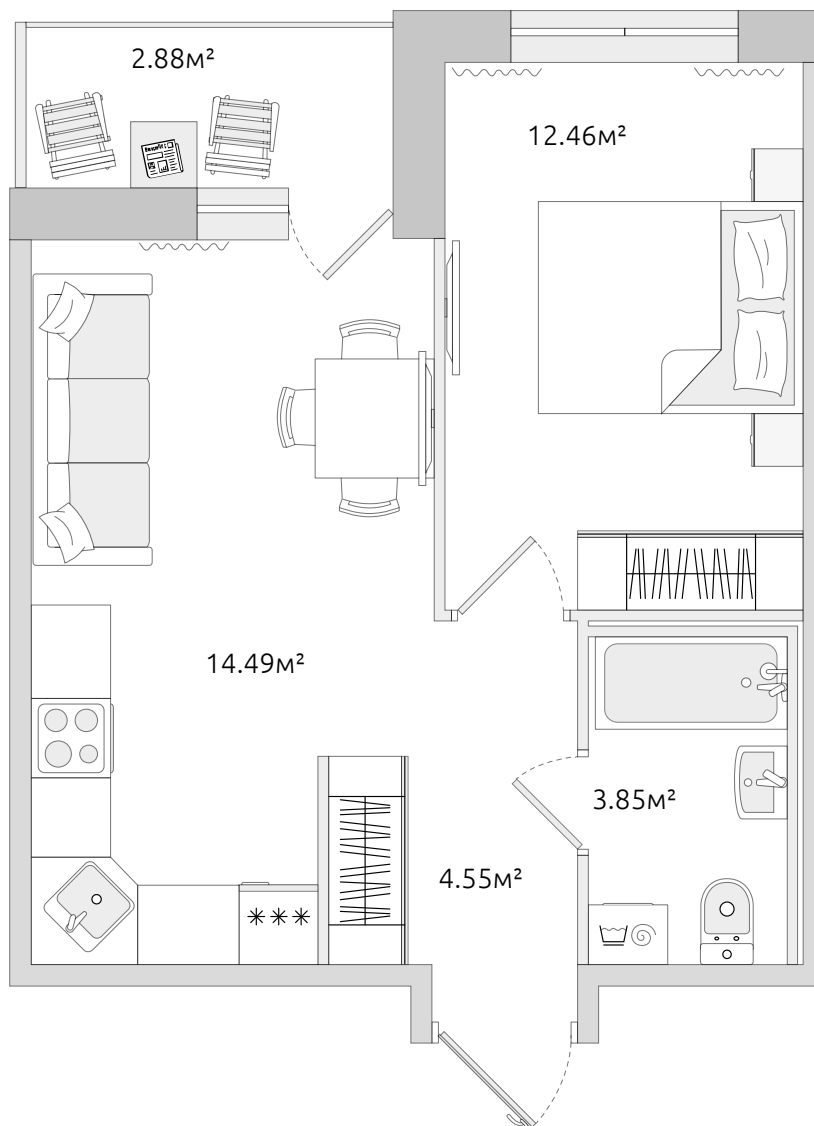

Двухкомнатная квартира (евро)

Цена по запросу

35.30 м²
Общая площадь

 Балкон с остеклением

 Отделка в подарок

Корпус 3.1

В комплексе

В корпусе