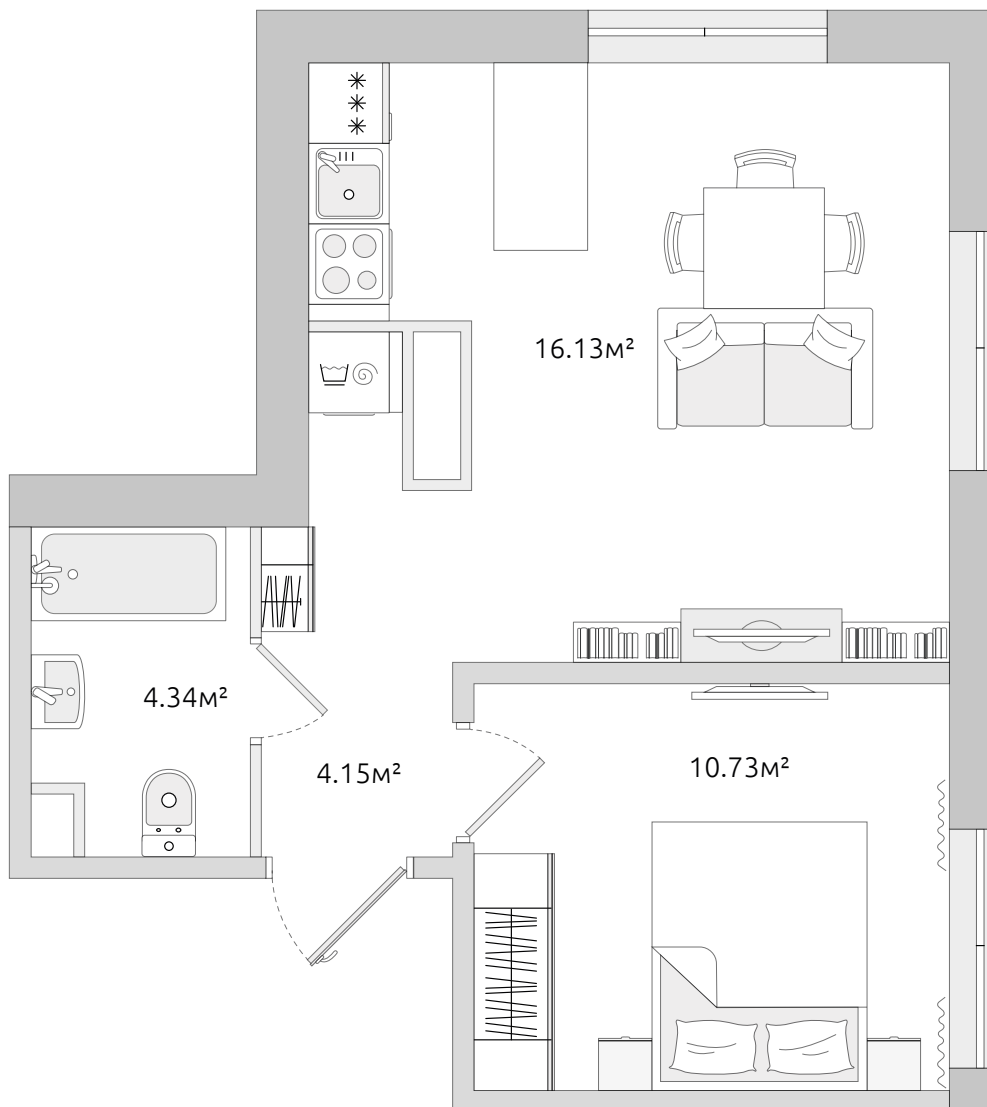

Двухкомнатная квартира (евро)

Цена по запросу

35.20 м²
Общая площадь

 Отделка в подарок

Корпус 3.1

В комплексе

В корпусе