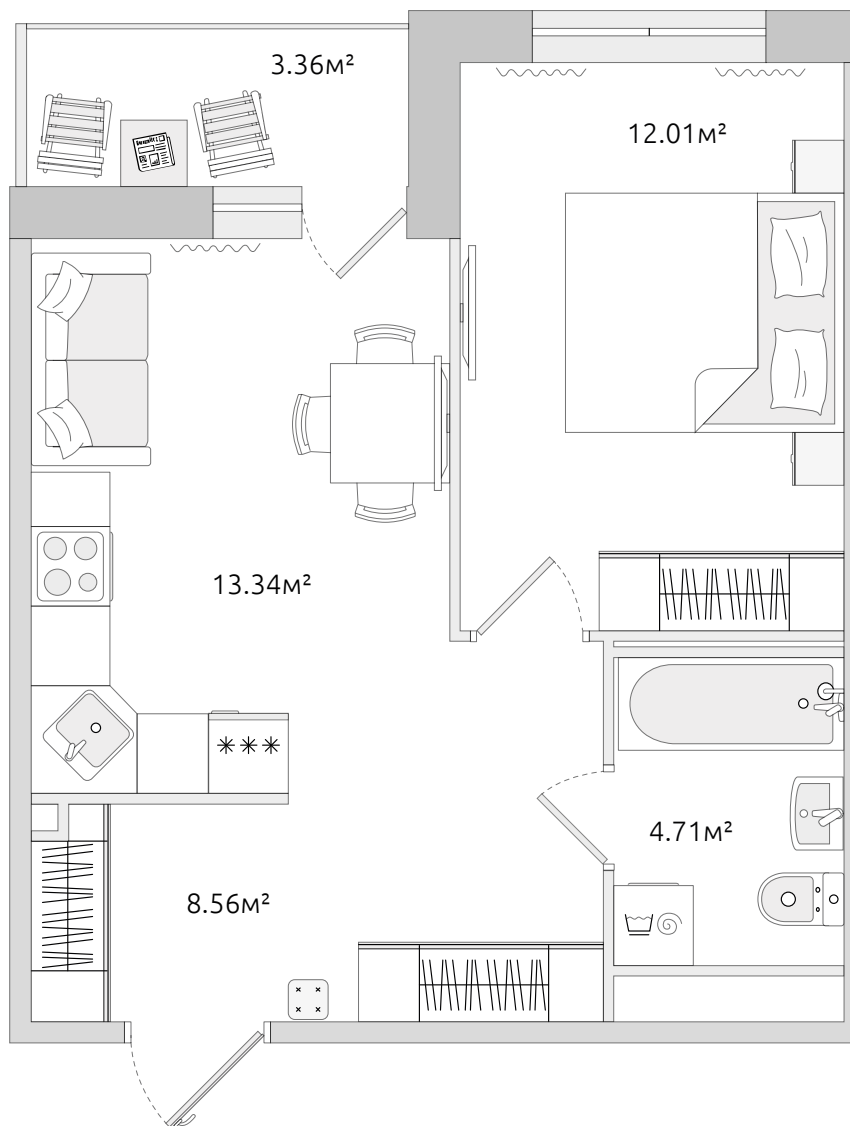

Двухкомнатная квартира (евро)

Цена по запросу

38.20 м²
Общая площадь

 Балкон с остеклением

 Отделка в подарок

Корпус 3.1

В комплексе

В корпусе