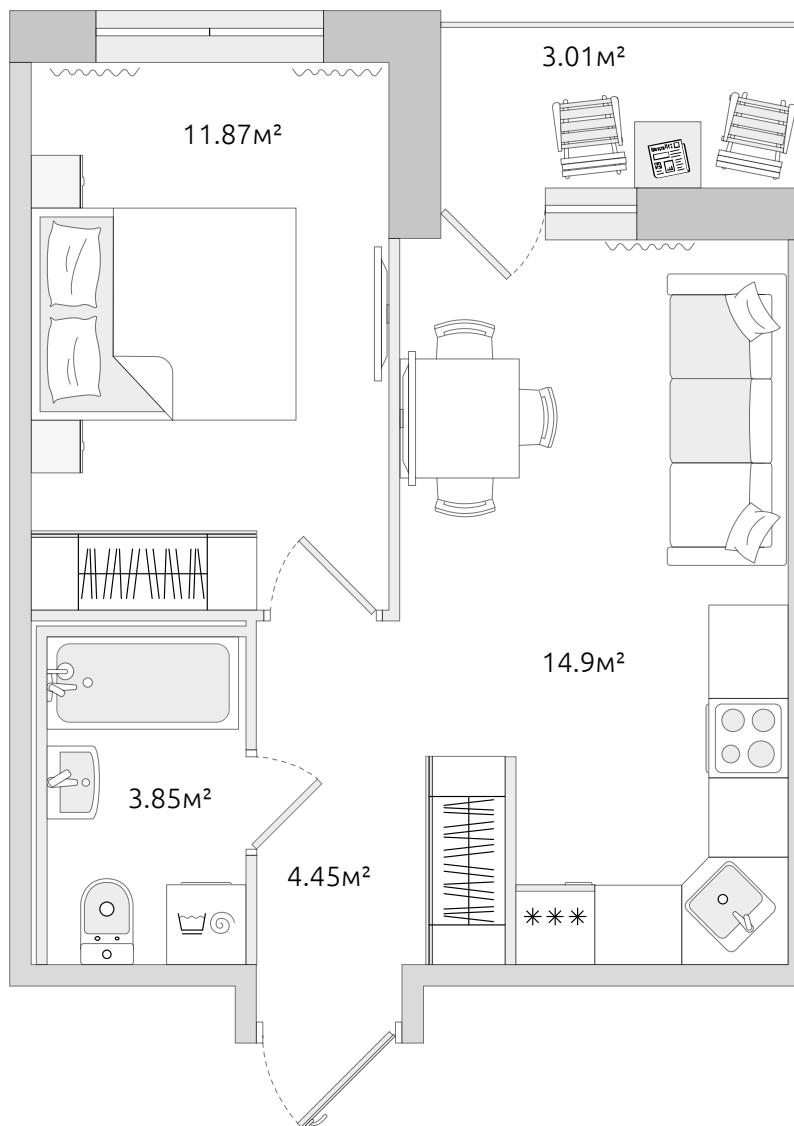

Двухкомнатная квартира (евро)

Цена по запросу

34.50 м²
Общая площадь

 Балкон с остеклением

 Отделка в подарок

Корпус 3.1

В комплексе

В корпусе