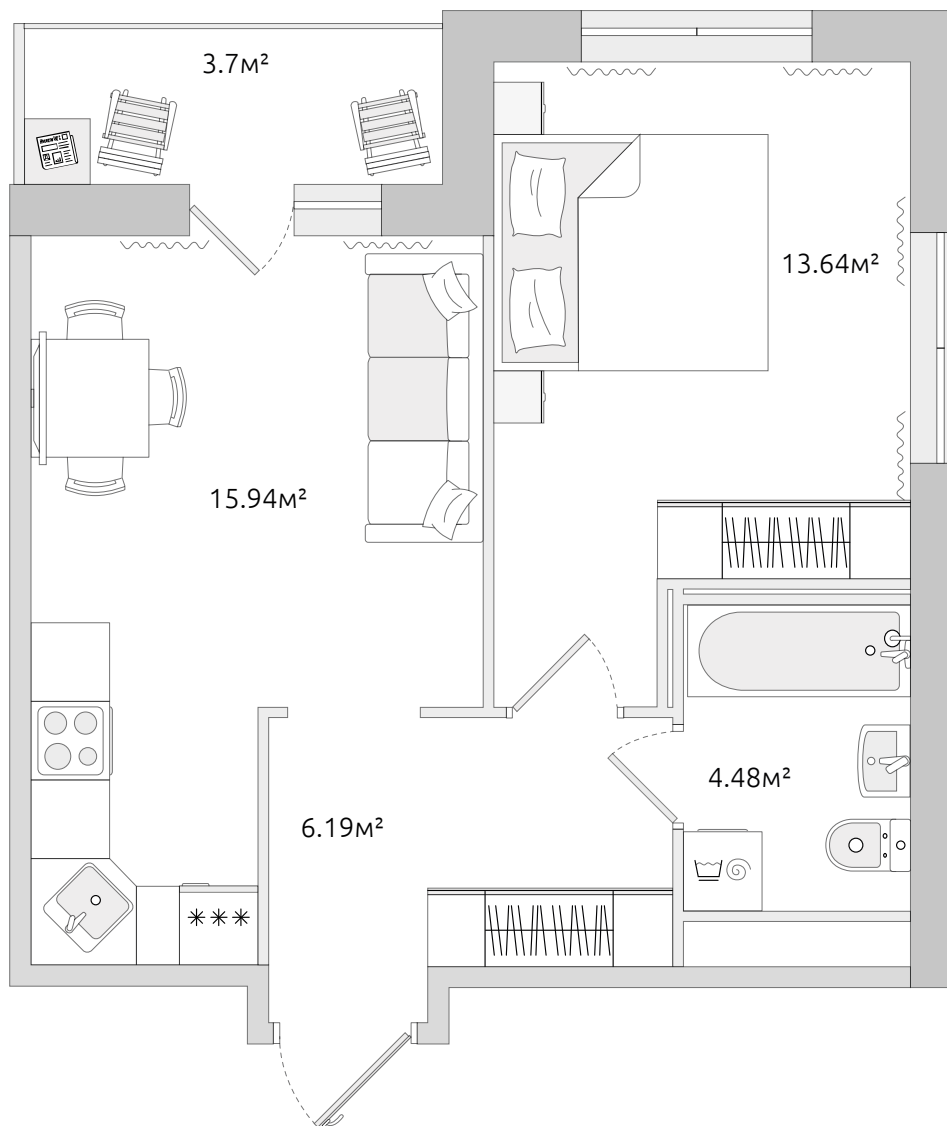

Двухкомнатная квартира (евро)

Цена по запросу

39.50 м²
Общая площадь

 Балкон с остеклением

 Отделка в подарок

Корпус 3.1

В комплексе

В корпусе