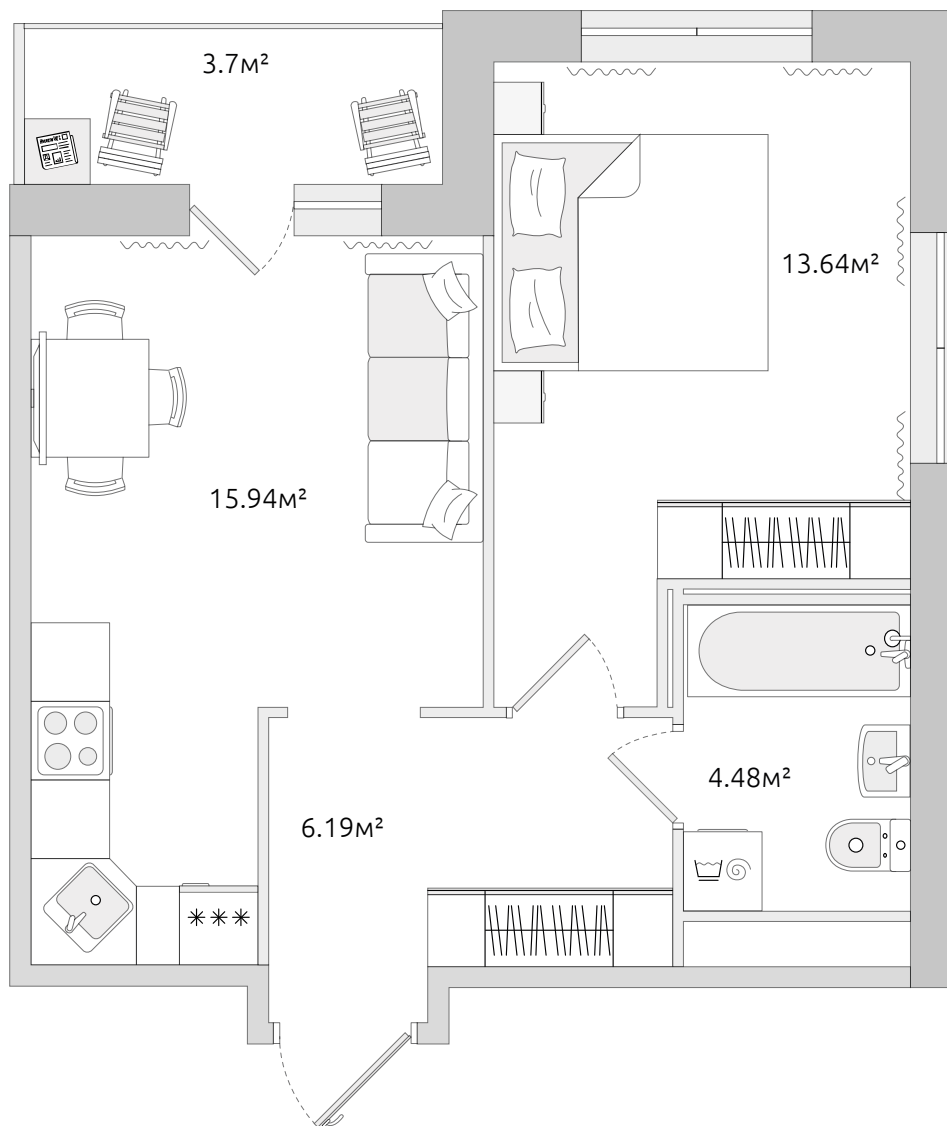

Двухкомнатная квартира (евро)

Цена по запросу

40.40 м²
Общая площадь

 Балкон с остеклением

 Отделка в подарок

Корпус 3.1

В комплексе

В корпусе