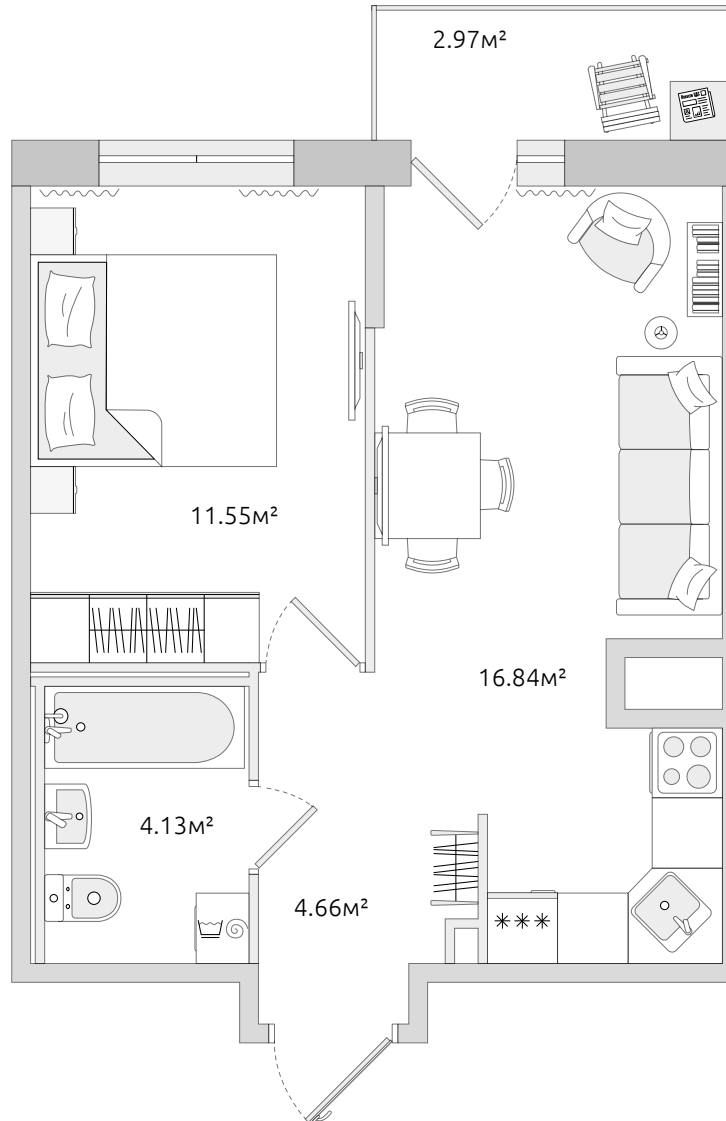

Двухкомнатная квартира (евро)

Цена по запросу

40.15 м²
Общая площадь

Отделка в подарок

В комплексе

В корпусе