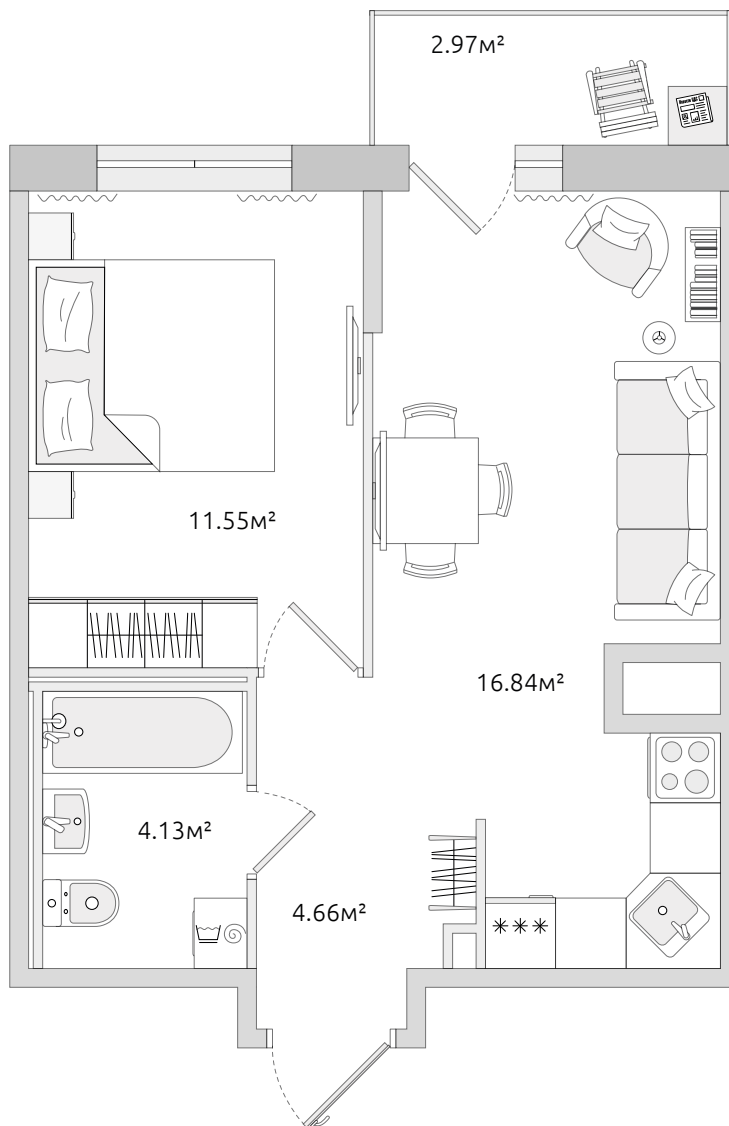

Двухкомнатная квартира (евро)

Цена по запросу

40.15 м²
Общая площадь

Отделка в подарок

В комплексе

В корпусе