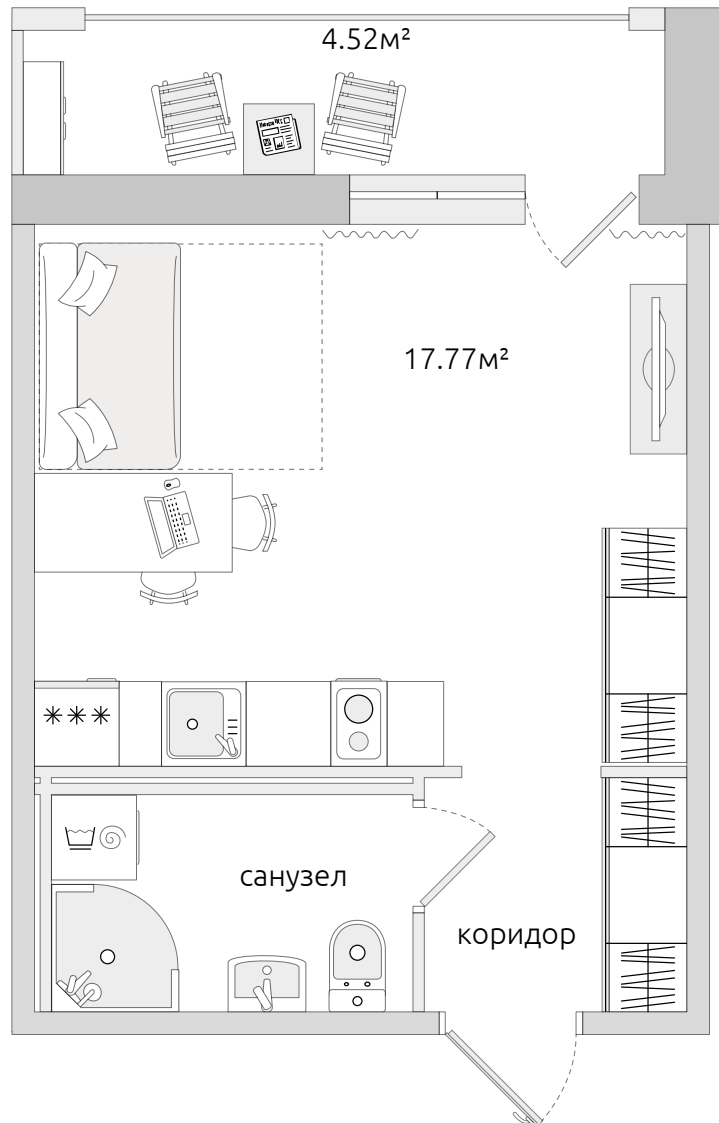

Студия

5 656 250 ₽
Цена при 100% оплате

4 807 813 ₽
Цена с дополнительными
скидками

25.00 м²
Общая площадь

 Балкон с остеклением

 Отделка в подарок

Корпус 2.2

В комплексе

В корпусе