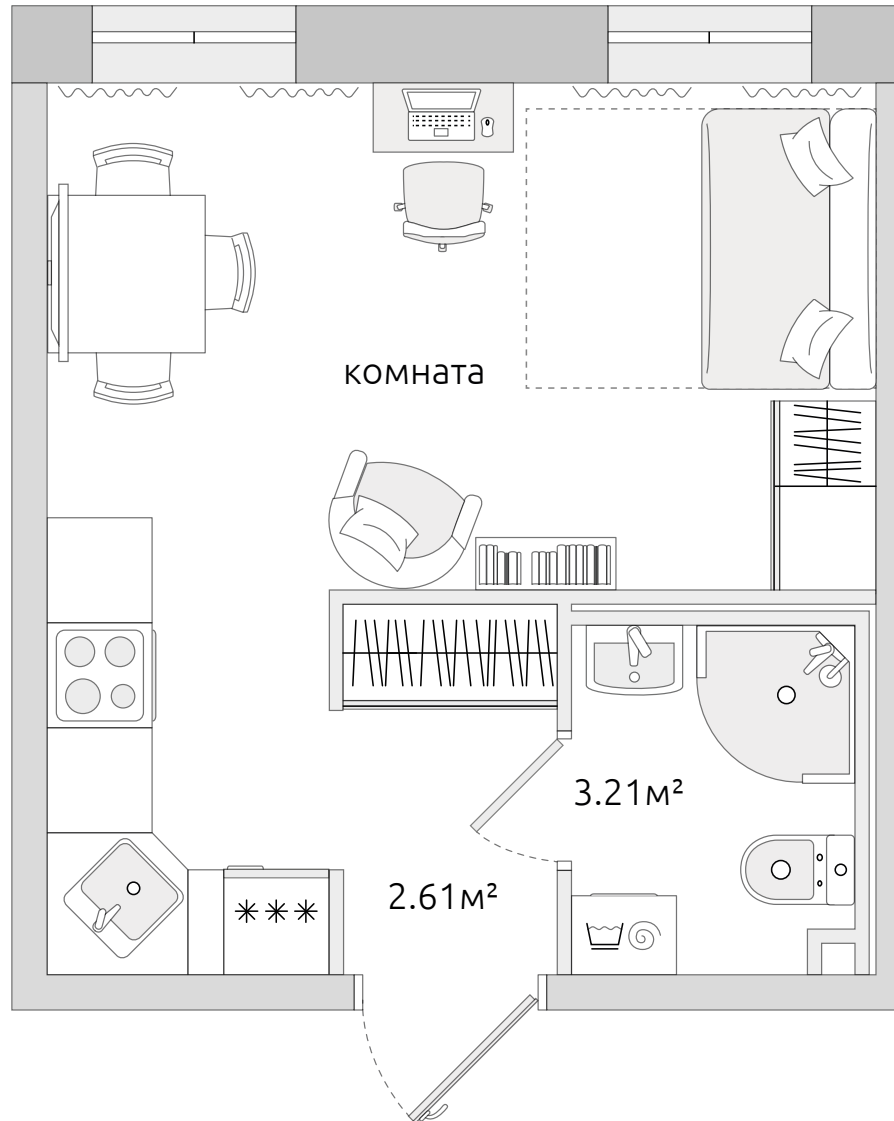

Студия

6 710 400 ₽
Цена при 100% оплате

5 703 840 ₽
Цена с дополнительными скидками

23.30 м²
Общая площадь

 Отделка в подарок

Корпус 1.2

В комплексе

В корпусе