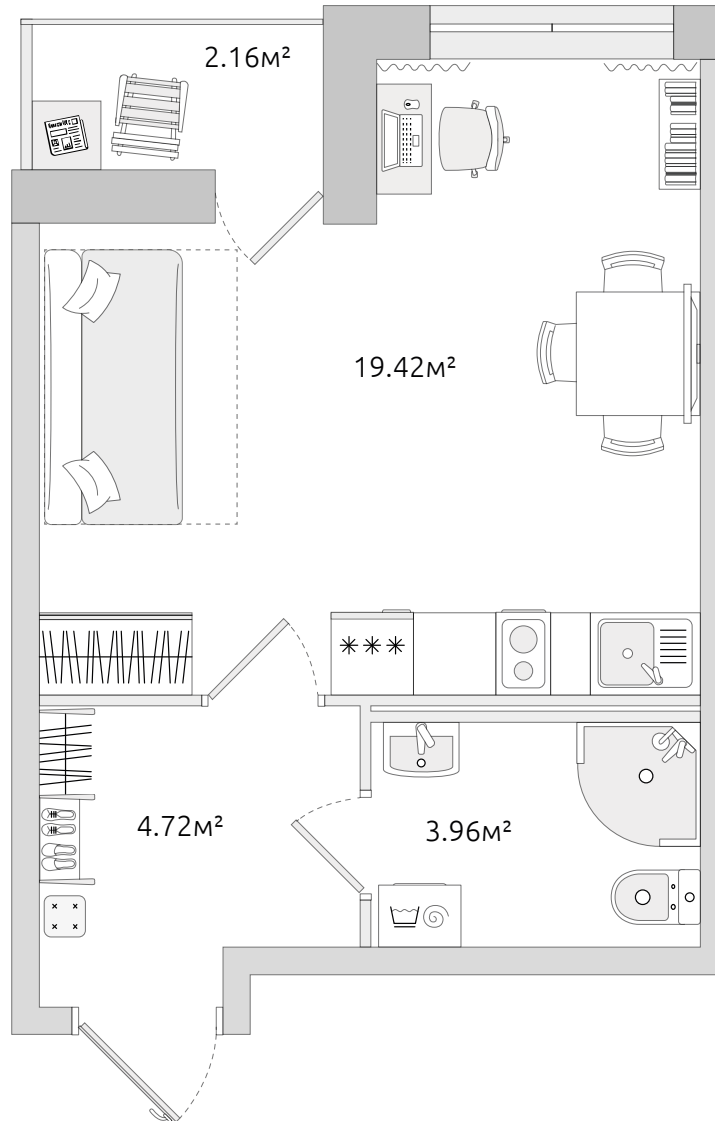

Студия

Цена по запросу

28.20 м²

Общая площадь

 Балкон с остеклением

 Отделка в подарок

Корпус 2.1

В комплексе

В корпусе