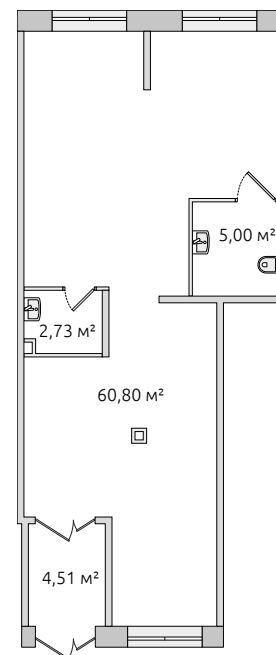

**Коммерческое  
помещение**

**20 617 878 ₺**

Цена при 100% оплате

**73.04 м<sup>2</sup>**

Общая площадь

**3.43 м**

Высота потолков

В комплексе