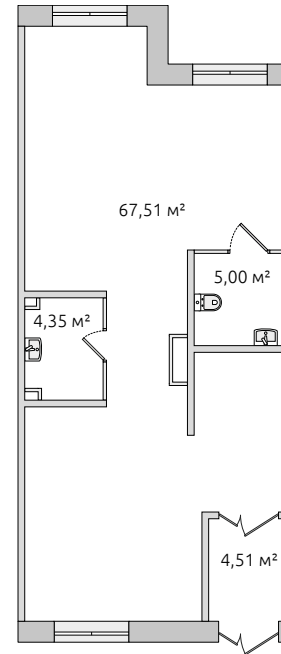

**Коммерческое
помещение**

22 334 132 ₺

Цена при 100% оплате

81.43 м²

Общая площадь

3.43 м

Высота потолков

В комплексе