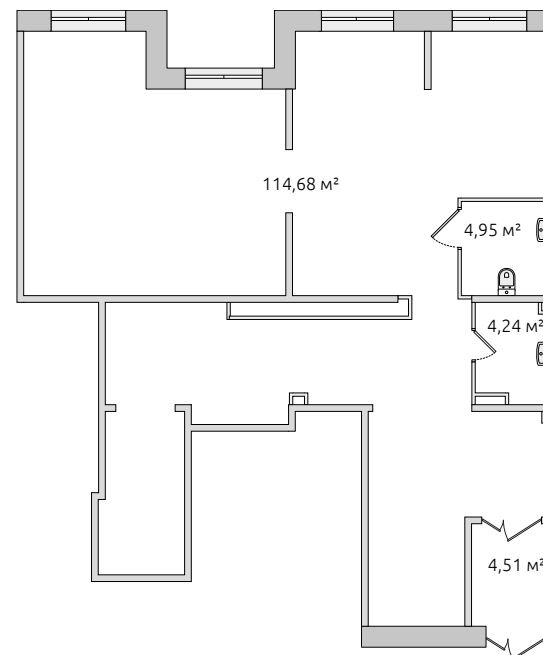

**Коммерческое
помещение**

29 299 910 ₺

Цена при 100% оплате

128.38 м²

Общая площадь

3.43 м

Высота потолков

В комплексе