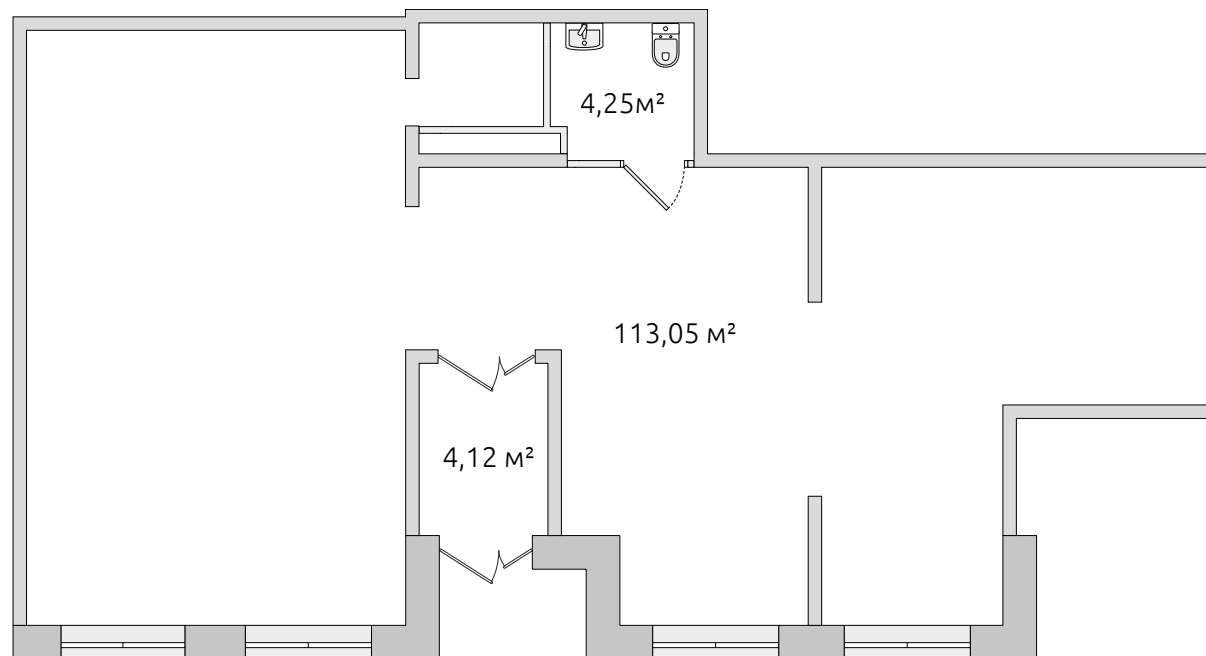

Коммерческое помещение

27 193 500 ₺

Цена при 100% оплате

120.86 м²

Общая площадь

3.35 м

Высота потолков

В комплексе

В корпусе