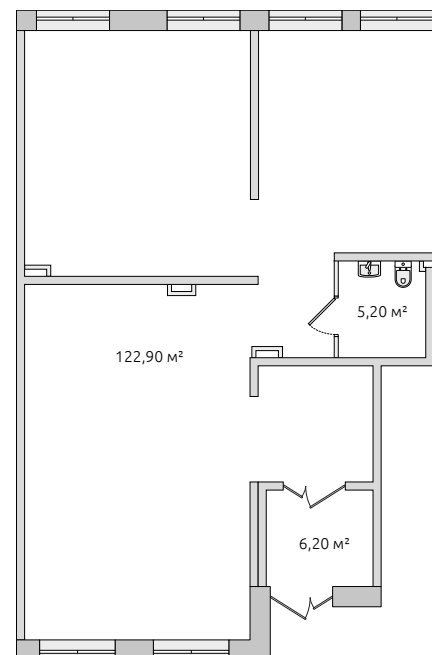

## Коммерческое помещение

**18 733 248 ₽**

Цена при 100% оплате

**108.41 м<sup>2</sup>**

Общая площадь

**3.35 м**

Высота потолков

В комплексе

В корпусе