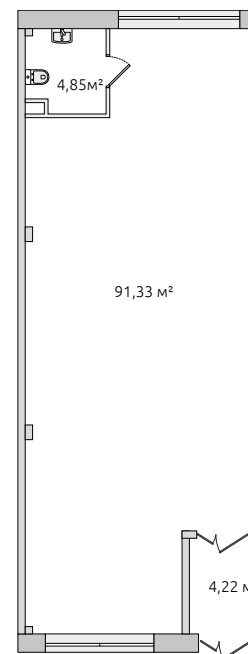

## Коммерческое помещение

**22 196 656 ₺**

Цена при 100% оплате

**99.85 м<sup>2</sup>**

Общая площадь

**3.00 м**

Высота потолков

В комплексе