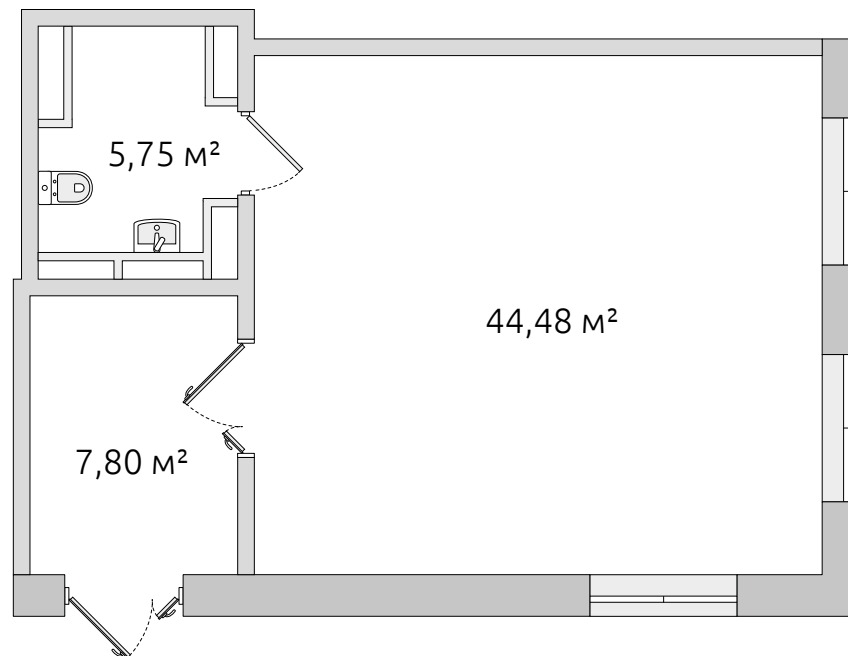

**Коммерческое
помещение**

18 018 316 ₺

Цена при 100% оплате

58.03 м²

Общая площадь

3.00 м

Высота потолков

В комплексе

В корпусе