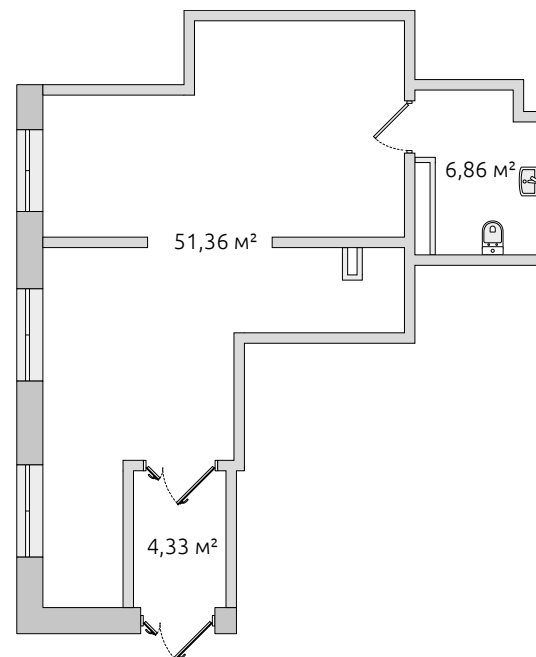

**Коммерческое
помещение**

19 140 300 ₽

Цена при 100% оплате

62.55 м²

Общая площадь

3.00 м

Высота потолков

В комплексе

В корпусе