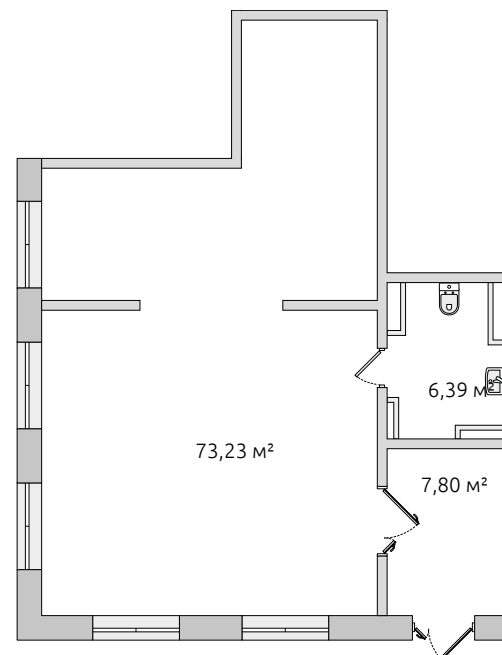

Коммерческое помещение

24 390 180 ₽

Цена при 100% оплате

87.42 м²

Общая площадь

3.00 м

Высота потолков

В комплексе

В корпусе